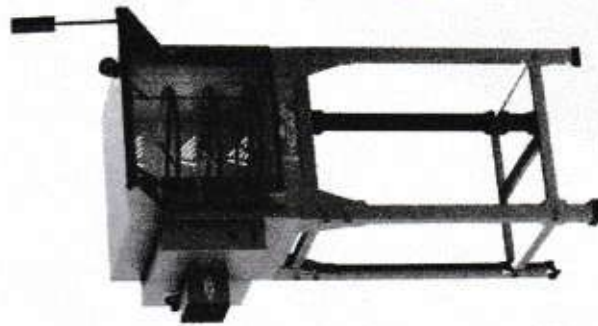

Modelo	Medidas Internas (mm)					
	A	X	F	X	P	
Forno Pequeno	300	x	520	x	360	
Forno Extra Médio	300	x	520	x	490	
Forno Médio	300	x	520	x	580	
Forno Grande	300	x	520	x	730	
Forno Extra Grande	300	x	620	x	490	
Forno Extra Grande Super	300	x	620	x	730	

Forno Linha Ativo						
	A	X	F	X	P	
Forno Pequeno	300	x	480	x	330	
Forno médio	300	x	480	x	490	
Forno Grande	300	x	480	x	730	

Forno Industrial Linha Multiplo

LANÇAMENTO

Estrutura fabricada em chapa de aço carbono com pintura líquida para alta temperatura – Baixa Pressão – Equipado com infravermelho traseiro – Botão com regulagem de 5 temperaturas – 3 andares para colocar assadeiras, bandejas – Possui motor WEG para girar as bandejas – Pés com sapatas de PVC para não agredir a superfície – Cavalete fabricado em aço inox – Porta de vidro com puxador feito em baquelita – Possui dois tamanhos diferentes: 37 cm ou 30 cm (diâmetro da bandeja) – Possui termômetro – Possui acendimento automático.

Forno Multiplo Pequeno Inox
Altura Interna: 38,0 cm
Profundidade Interna: 43,5 cm
Frente Interna: 45,0 cm
Altura Total: 155,5 cm
Profundidade Total: 51,0 cm
Frente Total: 67,0 cm
Código: 9378

Forno Multiplo Grande Inox
Altura Interna: 38,0 cm
Profundidade Interna: 43,5 cm
Frente Interna: 51,0 cm
Altura Total: 155,5 cm
Profundidade Total: 51,0 cm
Frente Total: 73,0 cm
Código: 9379