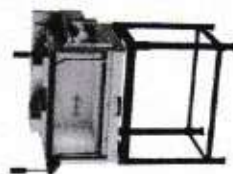

Forno 80x62 c/ Infra
Altura: 158,0 cm
Profundidade: 79,5 cm
Frente: 92,0 cm
Código: 99257