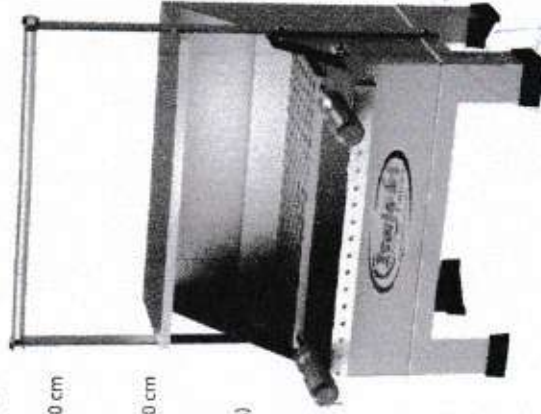

Opcional
 Suporte Espeto

LANÇAMENTO

Churrasqueiras Linha Queijeira

Churrasqueira Queijeira
 Medidas Internas
 Altura: 15,0 cm
 Profundidade: 17,0 cm
 Frente: 31,0 cm
 Medidas Externas
 Altura: 51,0 cm
 Profundidade: 27,0 cm
 Frente: 35,0 cm
 Código: 9344
 C/ Grelha inclusa
 (Opcional Espetos)