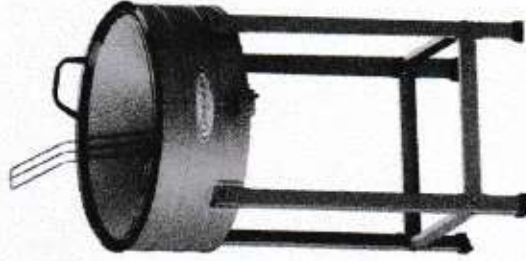

Fritador Médio Inox
Gás
Cesto Vendido Separado
Altura: 33,0 cm
Diâmetro: 45,0 cm
Código: 10040-I
Código Cesto: 137

Fritador Médio Mesa
Pintado
Gás
Cesto Vendido Separado
Altura: 33,0 cm
Diâmetro: 45,0 cm
Código: 10040
Código Cesto: 137

Fritador Médio Inox
Gás
Cesto Vendido Separado
Altura: 84,5 cm
Diâmetro: 45,0 cm
Código: 10003-I
Código Cesto: 137

Fritador Grande Inox
Gás - Q. Caulim Pequeno
Cesto Vendido Separado
Altura: 84,5 cm
Diâmetro: 55,0 cm
Código: 10010-I