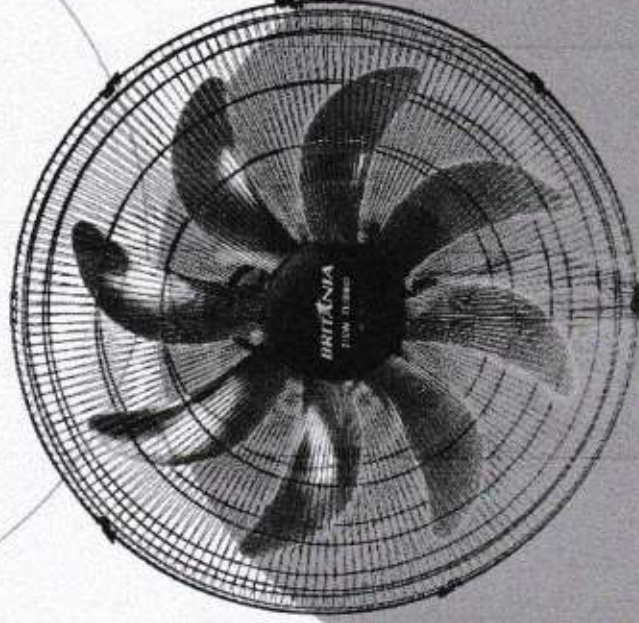

VENTILADOR DE PAREDE
BVT675

TECNOLOGIA MAXX FORCE 8

Hélice de 8 pás com 8xcm e altíssimo desempenho e maior poder de ventilação.

SUPER SEGURO

Motor com sistema que interrompe o funcionamento do produto quando houver superaquecimento e sistema de travamento das grades.

GRANDE FLEXIBILIDADE

3 opções de inclinação vertical e oscilação horizontal automática.

3 VELOCIDADES

Suave, moderada e intensa. Ajustável para suas necessidades.

GRADE METÁLICA REMOVÍVEL

Grade com 60cm, grande praticidade, fácil de montar, desmontar e limpar.

SUPER SILENCIOSO

Excelente força de vento com mínimo de ruído.

PARA
BRI-TA-NI-AR
SUA VIDA

215W
DE POTÊNCIA
Maior poder de ventilação.

**GRADE
DE 60CM**
HÉLICE DE 8xCM

**INCRÍVEL VAZÃO
DE AR E CAPACIDADE
DE VENTILAÇÃO**

BRITANIA
Para Britaniar sua vida

Ventilador BV1675
127V - 02.5011179 - 7899.04.39.15.55.0
220V - 03.5012179 - 7899.04.39.15.567