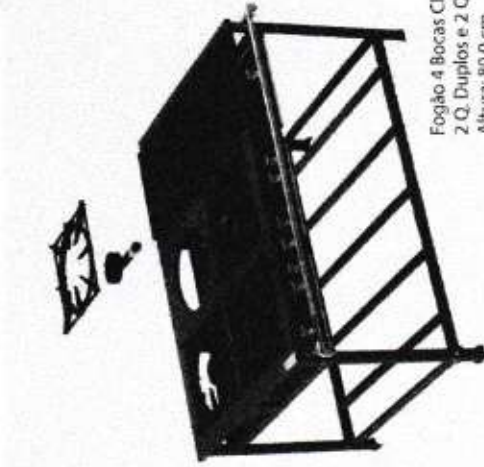

Fogões Industriais

Linha 40x40 Estampado e Tradicional

Fogão 4 Bocas Chapa
2 Q. Duplos e 2 Q. Simples
Altura: 80,0 cm
Profundidade: 111,0 cm
Frente: 152,0 cm
Código: 45103

Opcional Tradicional - Recorte
das bocas Quadrado

Tampo Estampado - Estrutura pintada com tinta epóxi na cor cinza grafite ou em aço inox - Per 17 ou Per 10 - Grelha 8 dedos redonda em ferro fundido - 1 a 12 bocas (com opcionais de chapa e banho maria) - Opcional ser CENTRO (tubo coletor de gás nos dois lados do fogão) - Tubo coletor de gás zincado - Possui sapatas de PVC para não agredir a superfície - Suporte do coletor de gás fabricado em alumínio injetado no modelo cotovelo com bico para inversão do lado do gás.

Queimadores de ferro fundido

Duplo
Gigante

Duplo

Simples

Triplo

Fogões Baixa Pressão

Fogão 1 Boca
1 Q. Duplo
Altura: 80,0 cm
Profundidade: 62,5 cm
Frente: 56,0 cm
Código: 41101

Fogão 4 Bocas Inox
2 Q. Duplos e 2 Q. Simples
Altura: 80,0 cm
Profundidade: 111,0 cm
Frente: 106,0 cm
Código: 44103-I / 9011-I