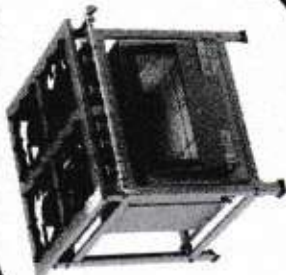

Catálogo de Produtos

NOSSA HISTÓRIA

No ano de 2005 a Itajobi Fogões iniciou suas atividades no segmento de equipamentos gastronômicos, com o objetivo de inovar e fabricar produtos que se destacassem pela qualidade e design, após 7 anos de sua fundação, a empresa desenvolveu sua área industrial, incrementou sua área comercial e ampliou o número de representantes e distribuidores por todo país, assim, ganhou destaque no mercado brasileiro pela qualidade oferecida no mercado Nacional.

A linha de produtos da Itajobi Fogões é composta por: fogões e fornos industriais, fornos refratários, churrasqueiras, mesas gastronômicas, chapeiras para lanches, fritadores, pasteleiros a gás e uma ampla linha de acessórios para fogões e panificação.