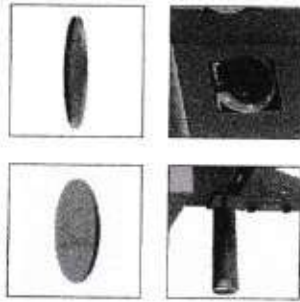

Pizza Grill

Linha Manivela