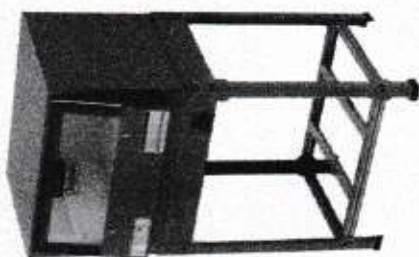

Forno Grande Inox
Tampa Vidro
Cavalete
Altura Total: cm
Código: 8009

Aço Inox 430 ou 304 – Opcional de tampa inox ou em vidro – Estrutura interna opcional em chapa minimizada ou aço inox – Totalmente isolados em lã de vidro – Kit de lâmpada é opcional – Baixa Pressão – 6 tamanhos diferentes.

Fornos Industriais

Linha Mesa

Aço Inox 430 ou 304 – Opcional de tampa inox ou em vidro – Estrutura interna opcional em chapa minimizada ou aço inox – Totalmente isolados em lã de vidro – Kit de lâmpada é opcional – Baixa Pressão – 4 tamanhos diferentes

Modelo	Medidas Internas (mm)					
	A	X	F	X	X	P
Forno Pequeno	300	x	520	x	x	360
Forno Extra Médio	300	x	520	x	x	490
Forno Médio	300	x	520	x	x	580
Forno Grande	300	x	520	x	x	730