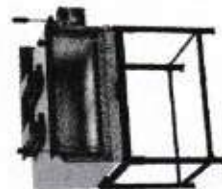

Fornos Industriais

Linha Refratário Compacto

Forno 80x62
 Altura: 158,0 cm
 Profundidade: 79,5 cm
 Frente: 92,0 cm
 Código: 9257

Estrutura revestida em aço inox 430 – Possui porta de vidro – Estrutura interna de chapa minimizada ou total inox – Totalmente isolados em lâ de vidro – Kit de lâmpada é opcional – 9 tamanhos diferentes – Infravermelho é opcional – Possui pedra refratária – Sistema de acendimento através de gaveta – Possui termômetro – Altura interna 27 cm (padrão) ou 37 cm (compacto).