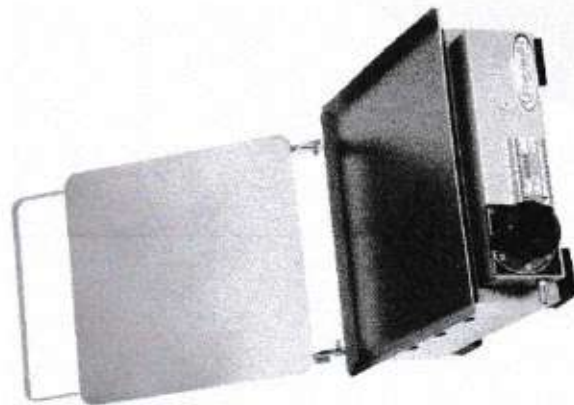

Sanduicheira 300x300
Com Prensa e Com
Gaveta
1 Queimador
Altura: 15,0 cm
Profundidade: 36,5 cm
Frente: 30,0 cm
Código: 11020