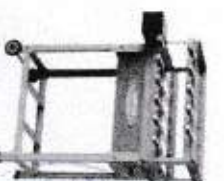

Churrasqueiras

Linha Itagrill Tradicional Caçamba

Caçamba Removível

Itagrill Dupla 7 Espetos
Com Caçamba
Altura: 31,0 cm
Altura Total: 113,5 cm
Profundidade: 65,0 cm
Frente: 48,5 cm
Frente com Motor: 58,5 cm
Código: 9214 / 9141

Itagrill 6 Espetos
Com Caçamba
Altura: 28,5 cm
Altura Total: 111,0 cm
Profundidade: 65,0 cm
Frente: 71,5 cm
Frente com Motor: 82,0 cm
Código: 9205

Itagrill 4 Espetos
Com Caçamba
Altura: 28,5 cm
Altura Total: 111,0 cm
Profundidade: 65,0 cm
Frente: 48,5 cm
Frente com Motor: 58,5 cm
Código: 9207

Confeccionada em chapa aço inox 430 ou em chapa de aço carbono com pintura Epóxi cinza grafite – Produto bivolt através de chave seletora de voltagem – Os tamanhos para: 4,5,6,7,9 ou 11 espetos rotativos - O lado do motor padção é esquerdo, porém pode ser opcional lado direito - Opcional uso de grelha – Motor WEG – Disponível com espetos em cabo de nylon e/ fibra suportando até 230°C ou revestidos de alumínio – Disponível na engrenagem dos espetos: inox ou nylon e/ fibra suportando até 230°C (silencioso).

Itagrill Pintada 5 Espetos
Com Caçamba
Altura: 28,5 cm
Altura Total: 111,0 cm
Profundidade: 65,0 cm
Frente: 60,0 cm
Frente com Motor: 70,0 cm
Código: 9209

Itagrill Dupla 9 Espetos
Com Caçamba
Altura: 31,0 cm
Altura Total: 113,5 cm
Profundidade: 65,0 cm
Frente: 60,0 cm
Frente com Motor: 70,0 cm
Código: 9213 / 9140

Itagrill 5 Espetos Com Caçamba
Altura: 28,5 cm
Altura Total: 111,0 cm
Profundidade: 65,0 cm
Frente: 60,0 cm
Frente com Motor: 70,0 cm
Código: 9206

Itagrill Pintada 6 Espetos Com Caçamba
Altura: 28,5 cm
Altura Total: 111,0 cm
Profundidade: 65,0 cm
Frente: 71,5 cm
Frente com Motor: 82,0 cm
Código: 9208

Itagrill Pintada 4 Espetos Com Caçamba
Altura: 28,5 cm
Altura Total: 111,0 cm
Profundidade: 65,0 cm
Frente: 48,5 cm
Frente com Motor: 58,5 cm
Código: 9210