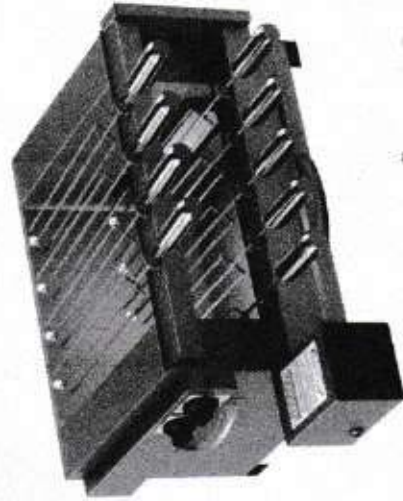

Churrasqueira Extrema
Mesa
Altura: 40,0 cm
Profundidade: 62,0 cm
Frente: 74,5 cm
Código: 9370

Estrutura fabricada totalmente em aço inox 430 - Possui sapatas de PVC para não agredir a superfície - Opcional 9 espetos giratórios - Motor WEG - Disponível nos modelos à carvão (colocado pela lateral) ou com infra vermelho - Possui bandeja coletora de resíduos - Disponível nas versões com pés ou para mesa.

LANÇAMENTO

Churrasqueiras Linha Queijeira