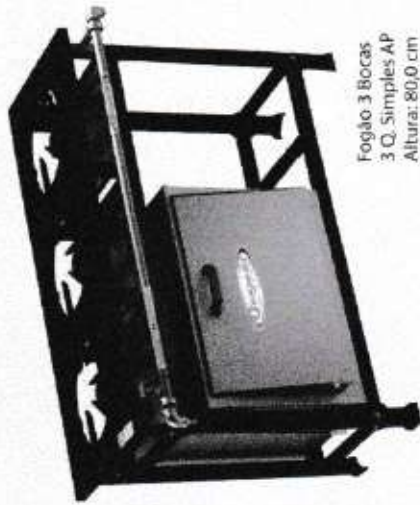

Fogão 3 Bocas
3 Q. Simples AP
Altura: 80,0 cm
Profundidade: 53,0 cm
Frente: 117,0 cm
Código: 3015 / 9016