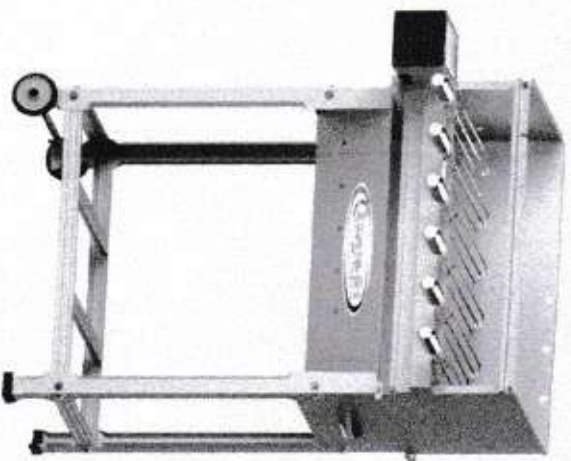

Churrasqueiras

Linha Plus Fechada com Caçamba

Caçamba Removível

Itagrill Plus 6 Espetos
Altura Total: 114,0 cm
Altura: 31,0 cm
Profundidade: 63,5 cm
Frente: 71,5 cm
Frente com Motor: 82,0 cm
Código: 9109

A linha de churrasqueiras Itagrill Plus é confeccionada em chapa aço carbono com pintura Epóxi ou em chapa aço inox 430 - Produto Bivolt - A linha apresenta a capa frontal dos espetos em aço inox 430, independentemente de ser total inox ou pintada. O produto apresenta quantidades de espetos para 4, 5, 6, 7, 9 ou 11 todos rotativos já que o produto apresenta motor WEG - A caçamba da churrasqueira possui rodízios para melhor locomoção e sapatas de PVC para não agredir a superfície - Suas laterais e fundo são completamente fechadas.

Itagrill Plus 5 Espetos
Altura Total: 114,0 cm
Altura: 31,0 cm
Profundidade: 63,5 cm
Frente: 60,0 cm
Frente com Motor: 70,0 cm
Código: 9110

Itagrill Plus 4 Espetos
Altura Total: 114,0 cm
Altura: 31,0 cm
Profundidade: 65,0 cm
Frente: 48,5 cm
Frente com Motor: 58,5 cm
Código: 9111

Itagrill Plus 6 Espetos Pintada
Altura Total: 114,0 cm
Altura: 31,0 cm
Profundidade: 63,5 cm
Frente: 71,5 cm
Frente com Motor: 82,0 cm
Código: 9130

Itagrill Plus 5 Espetos Pintada
Altura Total: 114,0 cm
Altura: 31,0 cm
Profundidade: 63,5 cm
Frente: 60,0 cm
Frente com Motor: 70,0 cm
Código: 9131

Itagrill Plus 4 Espetos Pintada
Altura Total: 114,0 cm
Altura: 31,0 cm
Profundidade: 63,5 cm
Frente: 48,5 cm
Frente com Motor: 58,5 cm
Código: 9132

Itagrill Plus Dupla 7 Espetos
Altura Total: 114,0 cm
Altura: 31,0 cm
Profundidade: 63,5 cm
Frente: 50,0 cm
Frente com Motor: 62,5 cm
Código: 9235

Itagrill Plus Dupla 9 Espetos
Altura Total: 114,0 cm
Altura: 31,0 cm
Profundidade: 63,5 cm
Frente: 61,5 cm
Frente com Motor: 74,0 cm
Código: 9234

Itagrill Plus Dupla 11 Espetos
Altura Total: 114,0 cm
Altura: 31,0 cm
Profundidade: 63,5 cm
Frente: 73,0 cm
Frente com Motor: 86,0 cm
Código: 9233