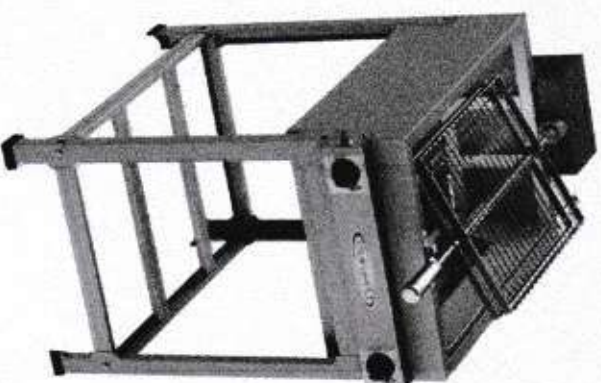

Costeleira Inox
C/Infravermelho
Medidas Internas
Altura: 45,0 cm
Profundidade: 63,0 cm
Frente: 44,0 cm
Medidas Externas
Altura: 91,5 cm
Profundidade: 99,0 cm
Frente: 50,0 cm
Código: 9343 / 9366

Opcional em aço inox 430 escovado ou em chapa de aço carbono revestida de pintura Epóxi - Acompanham o produto: 1 Espeto para costela - O produto possui sapatas de PVC para não riscar a superfície - Possui 2 opções: à carvão ou com infravermelho - Produto utilizado para assar diversos tipos de peças de carne.