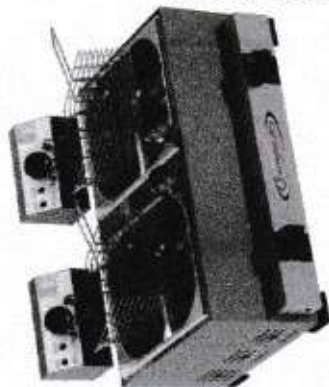

Fritador 10 Litros Elétrico e Gás
Acompanha Cesto
Altura: 25,5 cm
Profundidade: 45,0 cm
Frente: 60,0 cm
Código: 10033

Fritadores Linha Cuba Elétrica

Cuba - Estrutura em chapa aço inox 430 - A resistência do produto é fabricada em aço inox 430 e o produto possui termostato 60/210°C
- Possui modelos de 1 e 2 cubas - Opção de 127V ou 220V com capacidade de 5 litros por cuba (medida do óleo recomendada: 3,5 L) - Possui sapatas de PVC.