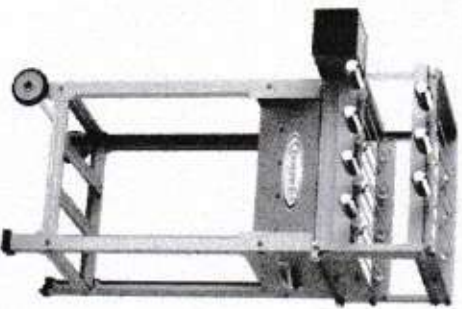

Churrasqueiras

Linha Itagrill Tradicional Caçamba

Caçamba Removível

Itagrill Dupla 7 Espetos
Com Caçamba
Altura: 31,0 cm
Altura Total: 113,5 cm
Profundidade: 65,0 cm
Frente: 48,5 cm
Frente com Motor: 58,5 cm
Código: 9214 / 9141

Itagrill 6 Espetos
Com Caçamba
Altura: 28,5 cm
Altura Total: 111,0 cm
Profundidade: 65,0 cm
Frente: 71,5 cm
Frente com Motor: 82,0 cm
Código: 9205

Itagrill 4 Espetos
Com Caçamba
Altura: 28,5 cm
Altura Total: 111,0 cm
Profundidade: 65,0 cm
Frente: 48,5 cm
Frente com Motor: 58,5 cm
Código: 9207

Confeccionada em chapa aço inox 430 ou em chapa de aço carbono com pintura Epóxi cinza grafite – Produto bivolt através de chave seletora de voltagem – Os tamanhos para: 4,5,6,7,9 ou 11 espetos rotativos - O lado do motor padção é esquerdo, porém pode ser opcional lado direito - Opcional uso de grelha – Motor WEG – Disponível com espetos em cabo de nylon e/ fibra suportando até 230°C ou revestidos de alumínio – Disponível na engrenagem dos espetos: inox ou nylon e/ fibra suportando até 230°C (silencioso).

Itagrill Pintada 5 Espetos
Com Caçamba
Altura: 28,5 cm
Altura Total: 111,0 cm
Profundidade: 65,0 cm
Frente: 60,0 cm
Frente com Motor: 70,0 cm
Código: 9209

Itagrill Dupla 9 Espetos
Com Caçamba
Altura: 31,0 cm
Altura Total: 113,5 cm
Profundidade: 65,0 cm
Frente: 60,0 cm
Frente com Motor: 70,0 cm
Código: 9213 / 9140

Itagrill 5 Espetos Com Caçamba
Altura: 28,5 cm
Altura Total: 111,0 cm
Profundidade: 65,0 cm
Frente: 60,0 cm
Frente com Motor: 70,0 cm
Código: 9206

Itagrill Pintada 6 Espetos Com Caçamba
Altura: 28,5 cm
Altura Total: 111,0 cm
Profundidade: 65,0 cm
Frente: 71,5 cm
Frente com Motor: 82,0 cm
Código: 9208

Itagrill Pintada 4 Espetos Com Caçamba
Altura: 28,5 cm
Altura Total: 111,0 cm
Profundidade: 65,0 cm
Frente: 48,5 cm
Frente com Motor: 58,5 cm
Código: 9210

Itagrill Dupla 11 Espetos Com Caçamba
Altura: 31,0 cm
Altura Total: 113,5 cm
Profundidade: 65,0 cm
Frente: 71,5 cm
Frente com Motor: 82,0 cm
Código: 9212 / 9139