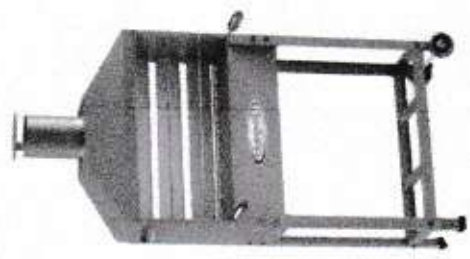

Churrasqueiras Linha Bar

Capacidade Removível

Opcional Modelos
Com Grelha Parrilha

Itagrill Bar 715
3 Estágios
Altura Interna: 34,5 cm
Altura Total: 158,0 cm
Profundidade: 26,0 cm
Frente: 78,0 cm
Código: 9299

Fabricada totalmente em aço inox 430 – Possui rodízios para locomoção do produto – Em todos os 3 modelos o produto acompanha a grelha tela moeda – Opcional em: 1 estágio, 2 estágios e 3 estágios – Churrasqueira com 3 estágios vai com coifa fabricada totalmente em aço inox 430, que serve para canalizar a fumaça – Disponível nas medidas 715mm (frente), 1000 mm (frente), 1200mm (frente), 1475mm (frente) ou 1715 mm (frente).

Itagrill Bar 715
2 Estágios
Altura: 106,0 cm
Profundidade: 26,0 cm
Frente: 78,0 cm
Código: 99178

Itagrill Bar 1.000
3 Estágios
Altura Interna: 23,0 cm
Altura Total: 146,5 cm
Profundidade: 26,0 cm
Frente: 100,0 cm
Código: 9310

Itagrill Bar 715
1 Estágio
Altura: 95,0 cm
Profundidade: 26,0 cm
Frente: 78,0 cm
Código: 99168