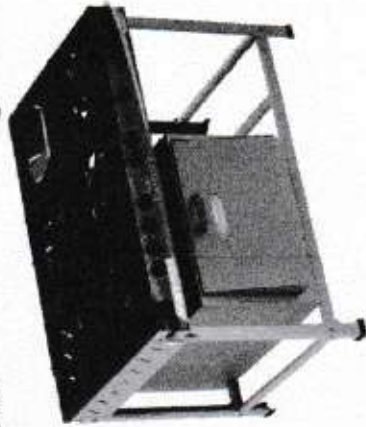

Fogões Industriais Linha Premium

Tampo do fogão esmaltado suporta até 1000°C - Opcional estrutura aço inox 430 ou estrutura em aço carbono com pintura epóxi - Grelha Tipo Estrela 30x30 fabricada em ferro fundido no tamanho 30x30 - Queimador Alumínio (Q. Simples 130 mm; Q. Duplo 175 mm) - Espalhador do queimador esmaltado - Registro 5 posições para controle da temperatura - Laterais, fundo e frente totalmente fechados.

Queimadores de alumínio