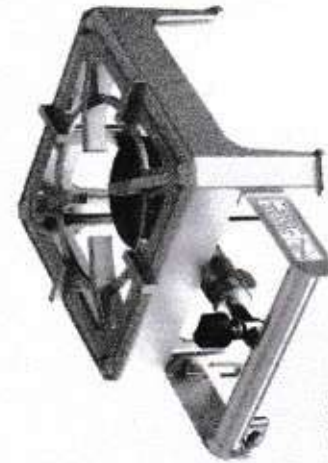

Fogões Industriais Linha Trip

Fogão 1 Boca
1 Q. Simples
Altura: 14,0 cm
Profundidade: 36,0 cm
Frente: 26,0 cm
Código: 32140