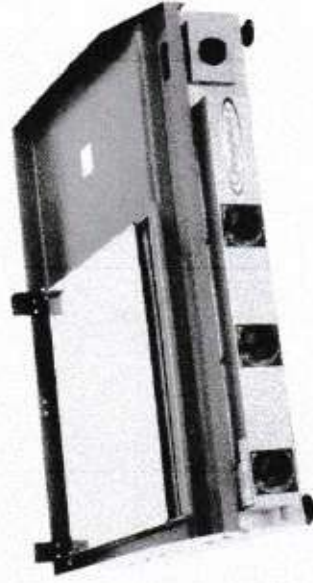

Chapa Profissional 650x470
Com Prensa - 2 Queimadores
Altura: 25,0 cm
Profundidade: 49,0 cm
Frente: 65,0 cm
Código: 11006 / 11027

Chapa Profissional 850x620
Com Prensa - 3 Queimadores
Altura: 25,0 cm
Profundidade: 64,0 cm
Frente: 85,0 cm
Código: 11030 / 11028