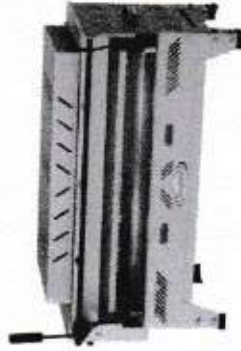

Pizza Grill Fixo
1000x500
Código: 9286

Pizza Grill Refratário Luxo - Pedra Fixa

	Medidas externas (mm)	
	Altura	Profund
425 x 425 c/ 1 Infra Verm.	530	580
480 x 425 c/ 1 Infra Verm.	530	640
480 x 425 c/ 2 Infra Verm.	530	640
550 x 565 c/ 1 Infra Verm.	530	700
550 x 565 c/ 2 Infra Verm.	530	700
715 x 425 c/ 2 Infra Verm.	530	880
1000 x 500 c/ 3 Infra Verm.	530	1.180
1560 x 500 c/ 3 Infra Verm.	530	1.720

* Todos os modelos tem opcional cavalete *