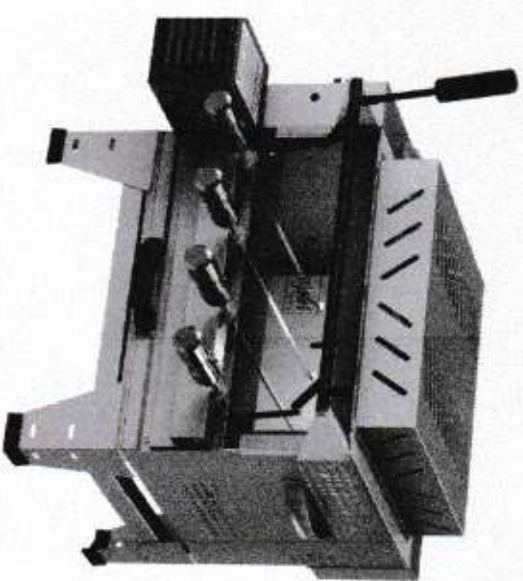

Churrasqueiras Linha Rotativa Compacta

Itagrill Compacta Mesa
4 Espetos
Altura: 119,0 cm
Profundidade: 69,0 cm
Frente com Motor: 63,0 cm
Código: 99107

Itagrill Compacta
6 Espetos
Altura Total: cm
Altura: 119,0 cm
Profundidade: 69,0 cm
Frente com Motor: 86,0 cm
Código: 99108 / 9377