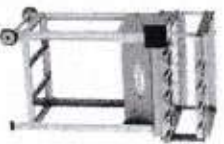

Itagrill Pintada 4 Espetos Com Caçamba
Altura: 28,5 cm
Altura Total: 111,0 cm
Profundidade: 65,0 cm
Frente: 48,5 cm
Frente com Motor: 58,5 cm
Código: 9210

Itagrill Dupla 11 Espetos Com Caçamba
Altura: 31,0 cm
Altura Total: 113,5 cm
Profundidade: 65,0 cm
Frente: 71,5 cm
Frente com Motor: 82,0 cm
Código: 9212 / 9139