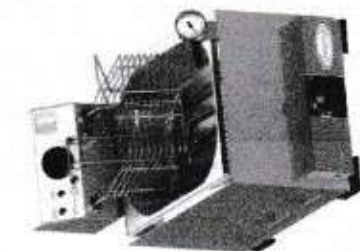

Banho Maria 4 Cubas
Gás
3 Cubas 5 Litros
2 Cubas 2,3 Litros
Altura: 26,0 cm
Profundidade: 44,5 cm
Frente: 109,0 cm
Código: 10036

Fritadores Linha Conjugado

Cuba - Estrutura em chapa aço inox 430 - A resistência do produto é fabricada em aço inox 430 e o produto possui termostato 230°C
 - Possui modelos de 1 e 2 cubas - Opção de 127V ou 220V com capacidade de 5 litros por cuba (medida do óleo recomendada: 3,5 L)
 - Sistema de acendimento dos queimadores em gaveta com botão de 5 posições para regulagem das chamas - Possui termômetro - Possui sapatas de PVC para não riscar a superfície.