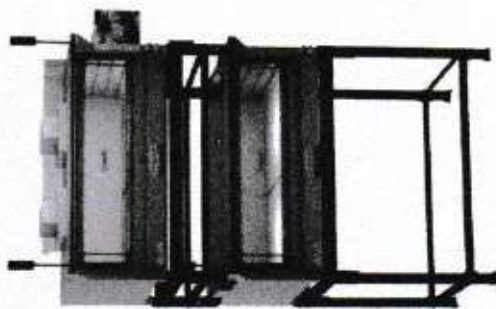

Estrutura revestida em aço inox 430 – Possui porta de vidro – Estrutura interna de chapa minimizada ou total inox – Totalmente isolados em lâ de vidro – Kit de lâmpada é opcional – 9 tamanhos diferentes – Infravermelho é opcional – Possui pedra refratária – Sistema de acendimento através de gaveta – Possui termômetro – Altura interna 27 cm (padrão) ou 37 cm (compacto).