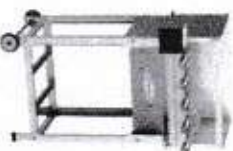

Itagrill Plus 6 Espetos
Altura Total: 114,0 cm
Altura: 31,0 cm
Profundidade: 63,5 cm
Frente: 71,5 cm
Frente com Motor: 82,0 cm
Código: 9109

A linha de churrasqueiras Itagrill Plus é confeccionada em chapa aço carbono com pintura Epóxi ou em chapa aço inox 430 - Produto Bivolt - A linha apresenta a capa frontal dos espetos em aço inox 430, independentemente de ser total inox ou pintada. O produto apresenta quantidades de espetos para 4, 5, 6, 7, 9 ou 11 todos rotativos já que o produto apresenta motor WEG - A caçamba da churrasqueira possui rodízios para melhor locomoção e sapatas de PVC para não agredir a superfície - Suas laterais e fundo são completamente fechadas.

Itagrill Plus 5 Espetos
Altura Total: 114,0 cm
Altura: 31,0 cm
Profundidade: 63,5 cm
Frente: 60,0 cm
Frente com Motor: 70,0 cm
Código: 9110