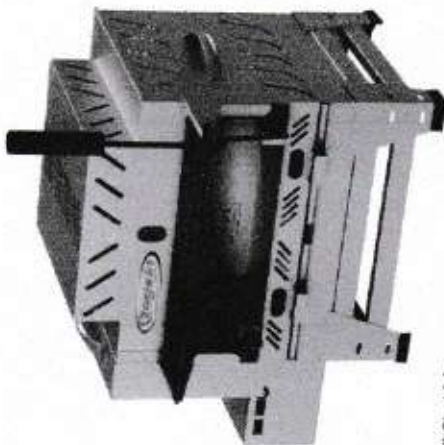

Pizza Grill Giratório
1000x500
2 Pedras
Código: 9265

Pizza Grill Linha Giratório

Lançamento: novo sistema de rotação das pedras

Pizza Grill Giratório
480x425
1 Pedra
Código: 9245