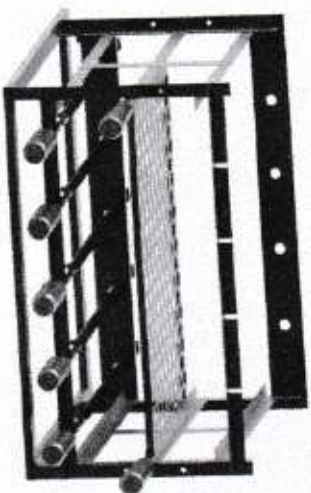

Churrasqueiras

Suporte de Alvenaria

Suporte 5 Espetos
Altura: 35,0 cm
Profundidade: 52,0 cm
Frente: 60,0 cm
Código: 9200

Suporte 11 Espetos
Altura: 35,0 cm
Profundidade: 52,0 cm
Frente: 71,5 cm
Código: 9160