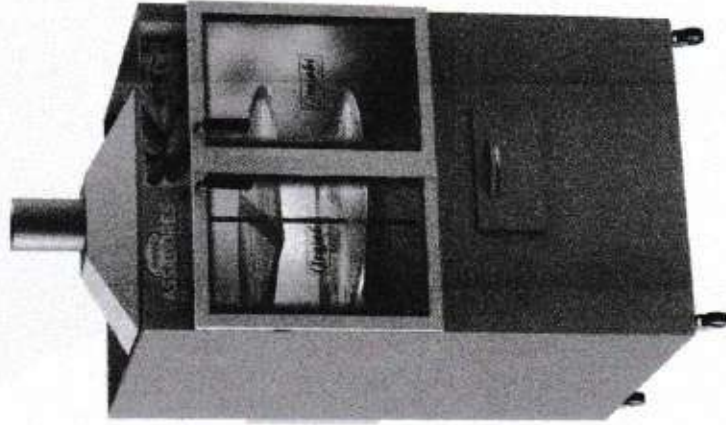

FG40
Altura Externa: 190,0 cm
Frente Externa: 99,5 cm
Profundidade Externa: 112,0 cm
Altura Interna: 110,0 cm
Frente Interna: 83,0 cm
Profundidade Interna: 89,0 cm
Código: 80002

Suporte p/ Frango Opcional
Vendido separadamente.

FG20
Altura Externa: 190,0 cm
Frente Externa: 99,5 cm
Profundidade Externa: 112,0 cm
Altura Interna: 71,5 cm
Frente Interna: 83,0 cm
Profundidade Interna: 89,0 cm
Código: 80003

Produto fabricado totalmente em aço inox - Possui rodízios para locomoção - Vidros Temperados - Ideal para assar qualquer tipo de carne - Possui queimadores infravermelhos atrás do equipamento - Contém gaveta para coletar gordura.