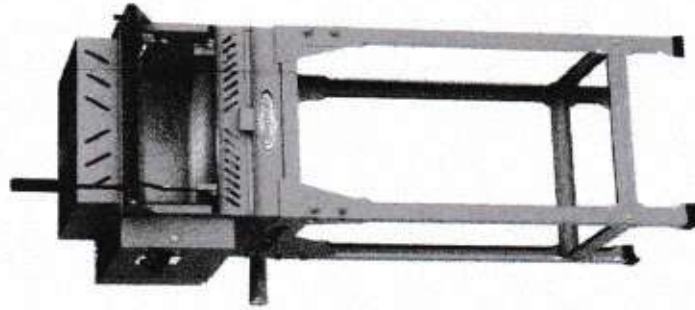

Pizza Grill Manivela

480x425

1 Pedra

Altura Total: 133,0 cm

Código: 9270 / 9254

Pizza Grill Refratário Luxo - Pedra Giratória Manivela

Estrutura fabricada totalmente em aço inox 430 – Possui tampa em vidro – Estrutura interna fabricada totalmente em aço inox 430 – Isolado em lã de cerâmica na caixa de controle – Possui vários tamanhos diferentes – Acompanha infravermelho superior para gratinar – Possui pedra refratária giratória que armazena o calor, melhorando o assado – Sistema de acendimento através de orifícios (acompanha acendedor magic click) – O usuário poderá girar a pizza conforme for sua necessidade através da manivela – Apresenta versões em mesa ou com cavalete – O produto acompanha assadeira, dependendo do tamanho do forno a medida da assadeira muda, porém temos vários tamanhos para revenda separada (de 15 a 45 cm de diâmetro).

	Medidas externas (mm)		
	Altura	Fronte	Profund
480 X 425 c/ 1 Infra Verm.	530	640	600
550 X 565 c/ 2 Infra Verm.	530	850	600
715 X 425 c/ 2 Infra Verm.	530	950	600
1.000 X 500 c/ 3 Infra Verm.	530	1.350	600

* Todos os modelos tem opcional cavalete *