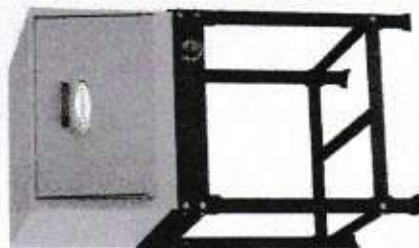

Fornos Industriais

Linha Cavalete

	Medidas Internas (mm)						
	A	X	F	X	X	P	
Forno Pequeno	300	x	520	x	x	360	
Forno Extra Médio	300	x	520	x	x	490	
Forno Médio	300	x	520	x	x	580	
Forno Grande	300	x	520	x	x	730	
Forno Extra Grande	300	x	620	x	x	490	
Forno Extra Grande Super	300	x	620	x	x	730	

Forno Grande Inox
Tampa Inox
Cavalete Pintado
Altura Total: 120 cm
Código: 8004