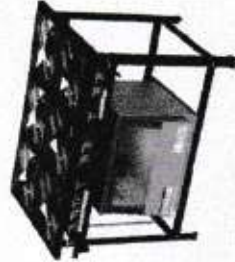

Fogão 6 Bocas
3 Q. Duplo e 3 Q. Simples
Altura: 80,0 cm
Profundidade: 84,0 cm
Frente: 110,0 cm
Código: 56028G / 39014