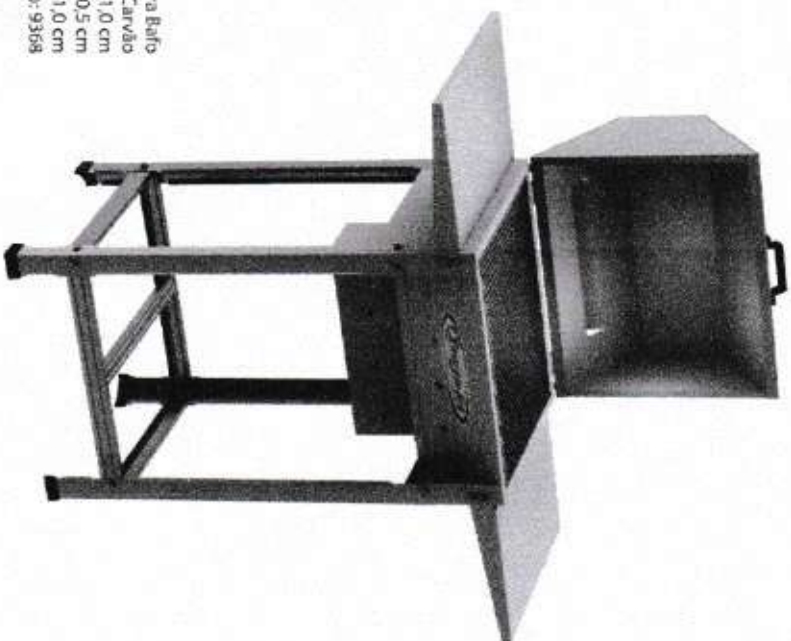

Churrasqueiras Linha Bafo

Churrasqueira Bafo
Carvão
Altura: 101,0 cm
Profundidade: 40,5 cm
Frente: 101,0 cm
Código: 9368