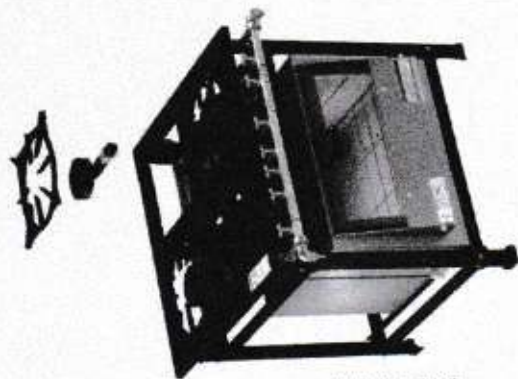

Queimadores de ferro fundido

Queimador
Star Line

Queimador
Simples AP

Simples
maior

Vulcano
Tampo cinza

Queimador de alumínio

Simples

Fogão 4 Bocas
2 Q. Simples e 2 Q. Duplos
Altura: 80,0 cm
Profundidade: 88,5 cm
Frente: 80,0 cm
Código: 4013 / 9014