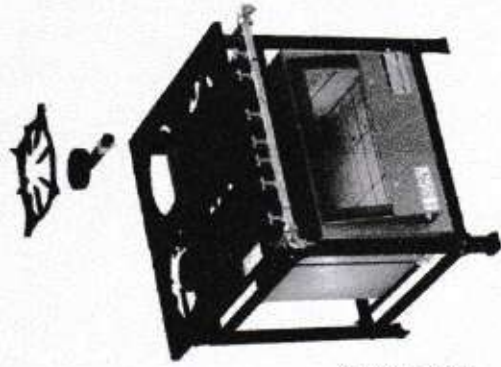

A linha de produtos da Itajobi Fogões é composta por: fogões e fornos industriais, fornos refratários, churrasqueiras, mesas gastronômicas, chapeiras para lanches, fritadores, pasteleiros a gás e uma ampla linha de acessórios para fogões e panificação.

ÍNDICE

FOGÕES INDUSTRIAIS	06
FORNOS E PIZZAGRILL	26
FRITADORES E TACHOS	34
CHAPAS E CHAR BROILERS	38
CHURRASQUEIRAS	44
EXTRATORES DE SUCO	60
LINHA PANIFICAÇÃO	62
TABELA DE VÁLVULAS	67
ACESSÓRIOS	68

Fogão 4 Bocas
2 Q. Duplo e 2 Q. Simples
Altura: 80,0 cm
Profundidade: 88,5 cm
Frente: 80,0 cm
Código: 4032 / 9014