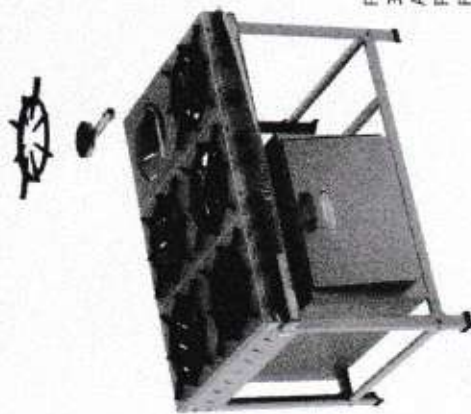

Queimadores de alumínio

Queimador simples AP

Queimadores de ferro fundido

Queimador simples AP

Vulcano

Fogões Industriais Linha Classic

Perfil externo 70mm x Perfil interno 70mm

Fogão 6 Bocas
3 Q. Duplo e 3 Q. Simples
Altura: 80,0 cm
Profundidade: 83,0 cm
Frente: 142,0 cm
Código: 6112/9011