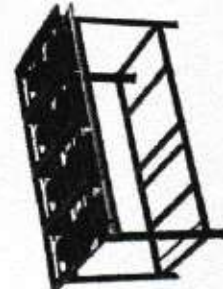

Fogões Industriais Linha Ativo

Fogão 2 Bocas - Grelha Trevo
1 Q. Duplo e 1 Q. Simples
Altura: 80,0 cm
Profundidade: 47,0 cm
Frente: 74,0 cm
Código: 32112 / 39008

Tampo Estampado – Estrutura pintada com tinta epóxi na cor cinza grafite ou em Inox – Baixa Pressão (Queimadores Maiores ou Menores) – Tubo coletor de gás pintado – Opcional grelha 4 dedos quadrada e grelha trevo em ferro fundido ou em chapa de aço carbono – 1 à 8 bocas (com opcionais de chapa e banho maria) – Recorte das bocas quadrado – Possui sapatas de PVC para não agredir a superfície – Suporte do coletor de gás fabricado em alumínio injetado.

Queimadores de alumínio

Duplo

Tripla

Simples

Queimadores de ferro fundido

Simples

Duplo

Tripla

Perfil externo 50mm x Perfil interno 70mm
Opcional do perfil interno e externo 70mm

Fogões Baixa Pressão

Fogão 1 Boca - Grelha Trevo
1 Q. Duplo
Altura: 80,0 cm
Profundidade: 47,0 cm
Frente: 38,0 cm
Código: 31109

Fogão 3 Bocas
1 Q. Duplo e 2 Q. Simples
Altura: 80,0 cm
Profundidade: 47,0 cm
Frente: 110,0 cm
Código: 33109 / 39008

Fogão 4 Bocas - Grelha Trevo
2 Q. Duplo e 2 Q. Simples
Altura: 80,0 cm
Profundidade: 82,5 cm
Frente: 74,0 cm
Código: 33115

Fogão 4 Bocas Chapa
2 Q. Duplo e 2 Q. Simples
Altura: 80,0 cm
Profundidade: 82,5 cm
Frente: 110,0 cm
Código: 35023

Fogão 6 Bocas
3 Q. Duplo e 3 Q. Simples
Altura: 80 cm
Profundidade: 82,5 cm
Frente: 110,0 cm
Código: 36028 / 39010

Fogão 6 Bocas Banho
Maria
3 Q. Duplo e 3 Q. Simples
Altura: 80 cm
Profundidade: 82,5 cm
Frente: 146,0 cm
Código: 37124

Fogão 8 Bocas
4 Q. Duplo e 4 Q. Simples
Altura: 80 cm
Profundidade: 82,5 cm
Frente: 146,0 cm
Código: 37125