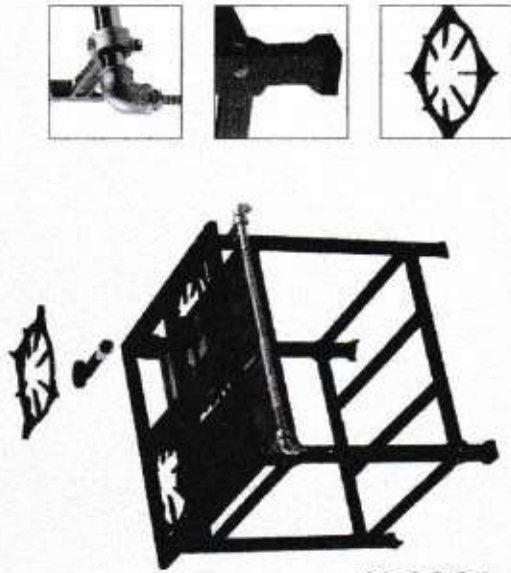

Fogão 4 Bocas
4 Q. Simples AP
Altura: 80,0 cm
Profundidade: 88,5 cm
Frente: 80,0 cm
Código: 4015

Tampo Estampado – Estrutura pintada com tinta epóxi na cor cinza grafite ou em aço inox – Alta Pressão (Q. Simples 90mm; Q. Simples 130 mm; Q. Vulcano e Q. Star Line 110 mm) – Perfil 7 ou Perfil 13,5 – Grelha 8 dedos redonda em ferro fundido – 1 à 10 bocas (com opcionais de chapa e banho maria) – Recorte das bocas quadrado – Opcional 1 ou 2 bocas serem de mesa – Tubo coletor de gás zincado.

Queimadores de alumínio

Queimadores de ferro fundido