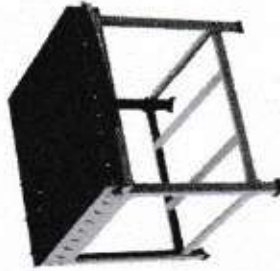

Fogões Industriais Linha Premium

Tampo do fogão esmaltado suporta até 1000°C - Opcional estrutura aço inox 430 ou estrutura em aço carbono com pintura epóxi - Grelha Tipo Estrela 30x30 fabricada em ferro fundido no tamanho 30x30 - Queimador Alumínio (Q. Simples 130 mm; Q. Duplo 175 mm) - Espalhador do queimador esmaltado - Registro 5 posições para controle da temperatura - Laterais, fundo e frente totalmente fechados.

Queimadores de alumínio