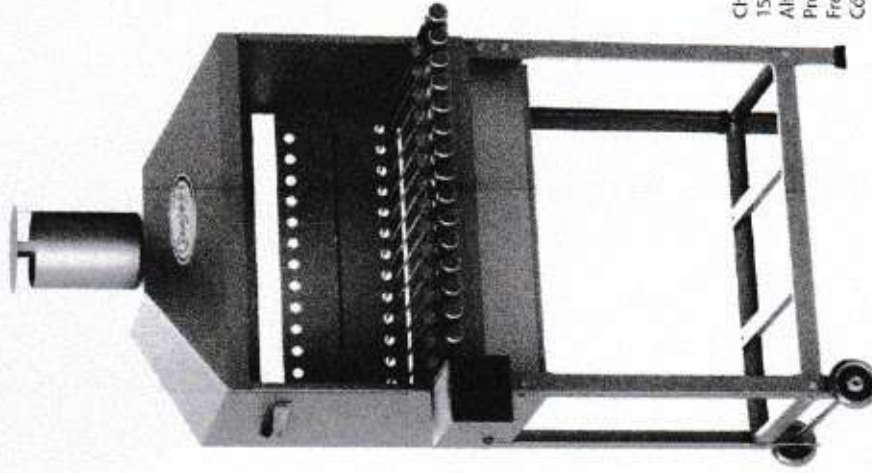

Estrutura fabricada totalmente em aço inox 430 – Possui sapatas de PVC para não agredir a superfície – Opcional em: 15 ou 29 espetos giratórios – Motor WEG – Acompanha chaminé para canalizar a fumaça – A caçamba vai com sistema de rodinhas para melhor locomoção do produto – A carvão – Ideal para bares, restaurantes ou uso residencial.