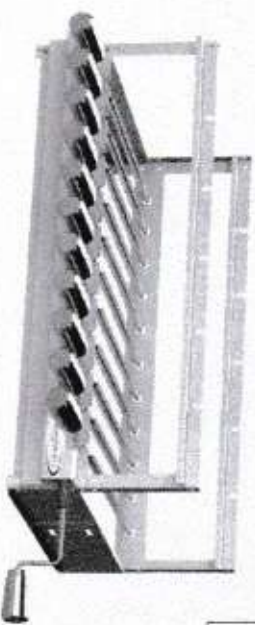

Churrasqueiras

Linha Itagrill Manivela

Itagrill Manivela 11 Espetos
Altura: 28,5 cm
Profundidade: cm
Frente: 71,5 cm
Frente com Manivela: 93,5 cm
Código: 9337