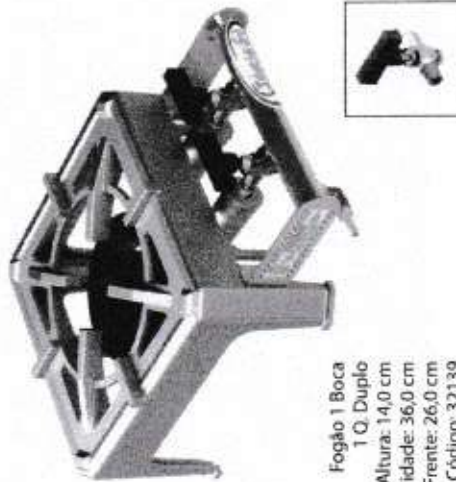

Fogão 1 Boca
1 Q. Duplo
Altura: 14,0 cm
Profundidade: 36,0 cm
Frente: 26,0 cm
Código: 32139