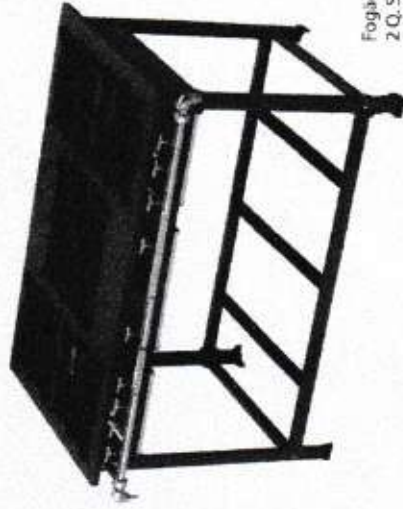

Fogões Industriais Linha MultiUso

Fogões Industriais Linha Fri-Chapa

Fogão 2 Bocas Mesa
2 Q. Simples AP
Altura: 11,0 cm
Profundidade: 35,0 cm
Frente: 55,5cm
Código: 32115

Fogão 2 Bocas
2 Q. Simples AP
Altura: 75,0 cm
Profundidade: 35,0 cm
Frente: 55,5 cm
Código: 32119

Fogão 1 Boca
1 Q. Simples AP
Altura: 75,0 cm
Profundidade: 35,0 cm
Frente: 55,5 cm
Código: 32117

Fogão 1 Boca
1 Q. Simples AP
Altura: 75,0 cm
Profundidade: 35,0 cm
Frente: 29,0 cm
Código: 32117 / 32132 / 11

Fogão 1 Boca Mesa
1 Q. Simples
Altura: 11,0 cm
Profundidade: 35,0 cm
Frente: 29,0 cm
Código: 32126

Queimadores de alumínio

Fogão 1 Boca
1 Q. Simples AP
Altura: 75,0 cm
Profundidade: 35,0 cm
Frente: 29,0 cm
Código: 32117 / 32130 / 13

Fogão 1 Boca
1 Q. Simples AP
Altura: 75,0 cm
Profundidade: 35,0 cm
Frente: 29,0 cm
Código: 32117 / 32131 / 12

Fogão 5 Bocas
2 Q. Simples - 2 Q. Duplo e 1 Q. Duplo Gigante
Altura: 80,0 cm
Profundidade: 87,5 cm
Frente: 127,0 cm
Código: 5047

Tampo Estampado – Estrutura pintada com tinta epóxi na cor cinza grafite ou em aço Inox – Baixa Pressão (Q. Simples; Q. Duplo) – Perfil 7 – Grelha 8 dedos redonda em ferro fundido – 5 bocas com tamanhos diferentes – Recorte das bocas redondo – Tubo coletor de gás zincado. Nas opções: 1 Boca 40x40 + 4 Bocas 30x30.

Queimadores de ferro fundido