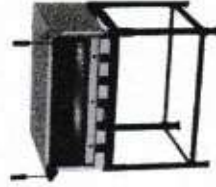

Forno 95x80
Altura: 148,0 cm
Profundidade: 98,5 cm
Frente: 108,0 cm
Código: 9045-AI
Acendimento Individual