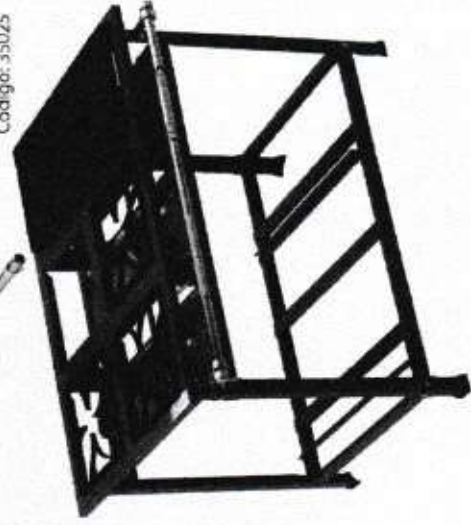

Fogão 4 Bocas
4 Q. Simples AP
Altura: 80,0 cm
Profundidade: 146,0 cm
Frente: 47,0 cm
Código: 34112 / 39016

Fogão 4 Bocas - Grelha Trevo
4 Q. Simples AP
Altura: 80,0 cm
Profundidade: 82,5 cm
Frente: 74,0 cm
Código: 34116

Fogão 6 Bocas
6 Q. Simples AP
Altura: 80,0 cm
Profundidade: 82,5 cm
Frente: 146,0 cm
Código: 37130

Fogão 6 Bocas
6 Q. Simples AP
Altura: 80,0 cm
Profundidade: 82,5 cm
Frente: 110,0 cm
Código: 36029

Fogão 8 Bocas
8 Q. Simples AP
Altura: 80,0 cm
Profundidade: 82,5 cm
Frente: 146,0 cm
Código: 37131 / 39019

Fogão 4 Bocas Chapa
4 Q. Simples AP
Altura: 80,0 cm
Profundidade: 82,5 cm
Frente: 110,0 cm
Código: 35025

Tampo Estampado - Estrutura pintada com tinta epóxi na cor cinza grafite ou em Inox - Alta Pressão - Tubo coletor de gás pintado - Opcional grelha 4 dedos quadrada e grelha trevo em ferro fundido ou em chapa de aço carbono - 1 à 8 bocas (com opcionais de chapa e banho maria) - Recorte das bocas quadrado - Possui sapatas de PVC para não agredir a superfície - Suporte do coletor de gás fabricado em alumínio injetado.

Queimador Alumínio

Queimador simples AP

Queimador Ferro Fundido

Queimador simples AP