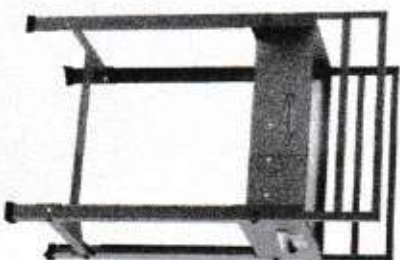

Estágio 585
S/ Grelha
Altura: 102,0 cm
Profundidade: 41,0
cm
Frente: 58,5 cm
Código: 9360

Estrutura fabricada totalmente em aço inox 430 - Possui sapatas de PVC para não agredir a superfície - Opcional em 3 medidas: 47,70 ou 58,5 cm de frente - Acompanha 2 suportes para apoiar espetinhos, grelhas, etc - À carvão.