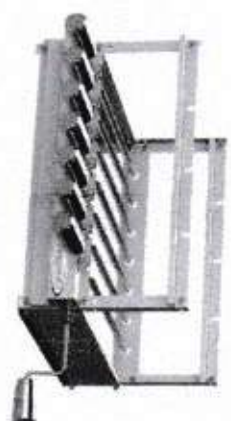

Churrasqueiras

Linha Itagrill Manivela

Itagrill Manivela 11 Espetos
Altura: 28,5 cm
Profundidade: cm
Frente: 71,5 cm
Frente com Manivela: 93,5 cm
Código: 9337

Itagrill Manivela 9 Espetos
Altura: 28,5 cm
Profundidade: cm
Frente: 60,0 cm
Frente com Manivela: 88,0 cm
Código: 9341