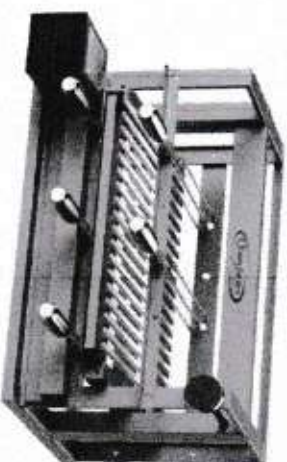

Elevante 5 Espetos
Altura: 43,5 cm
Profundidade: 50,0 cm
Frente: 71,5 cm
Código: 9430

Elevante 5 Espetos com motor
Altura: 43,5 cm
Profundidade: 50,0 cm
Frente: 71,5 cm
Código: 9431

Elevante 4 espetos com motor
Altura: 43,5 cm
Profundidade: 50,0 cm
Frente: 61,5 cm
Código: 9429