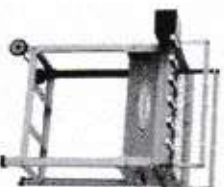

Churrasqueiras

Linha Itagrill Tradicional Caçamba

Caçamba Removível

Itagrill Dupla 7 Espetos
Com Caçamba
Altura: 31,0 cm
Altura Total: 113,5 cm
Profundidade: 65,0 cm
Frente: 48,5 cm
Frente com Motor: 58,5 cm
Código: 9214 / 9141

Itagrill 6 Espetos
Com Caçamba
Altura: 28,5 cm
Altura Total: 111,0 cm
Profundidade: 65,0 cm
Frente: 71,5 cm
Frente com Motor: 82,0 cm
Código: 9205

Itagrill 4 Espetos
Com Caçamba
Altura: 28,5 cm
Altura Total: 111,0 cm
Profundidade: 65,0 cm
Frente: 48,5 cm
Frente com Motor: 58,5 cm
Código: 9207

Confeccionada em chapa aço inox 430 ou em chapa de aço carbono com pintura Epóxi cinza grafite – Produto bivolt através de chave seletora de voltagem – Os tamanhos para: 4,5,6,7,9 ou 11 espetos rotativos - O lado do motor padção é esquerdo, porém pode ser opcional lado direito - Opcional uso de grelha – Motor WEG – Disponível com espetos em cabo de nylon e/ fibra suportando até 230°C ou revestidos de alumínio – Disponível na engrenagem dos espetos: inox ou nylon e/ fibra suportando até 230°C (silencioso).

Itagrill Pintada 5 Espetos
Com Caçamba
Altura: 28,5 cm
Altura Total: 111,0 cm
Profundidade: 65,0 cm
Frente: 60,0 cm
Frente com Motor: 70,0 cm
Código: 9209

Itagrill Dupla 9 Espetos
Com Caçamba
Altura: 31,0 cm
Altura Total: 113,5 cm
Profundidade: 65,0 cm
Frente: 60,0 cm
Frente com Motor: 70,0 cm
Código: 9213 / 9140

Itagrill 5 Espetos Com Caçamba
Altura: 28,5 cm
Altura Total: 111,0 cm
Profundidade: 65,0 cm
Frente: 60,0 cm
Frente com Motor: 70,0 cm
Código: 9206

Itagrill Pintada 6 Espetos Com Caçamba
Altura: 28,5 cm
Altura Total: 111,0 cm
Profundidade: 65,0 cm
Frente: 71,5 cm
Frente com Motor: 82,0 cm
Código: 9208

Itagrill Pintada 4 Espetos Com Caçamba
Altura: 28,5 cm
Altura Total: 111,0 cm
Profundidade: 65,0 cm
Frente: 48,5 cm
Frente com Motor: 58,5 cm
Código: 9210