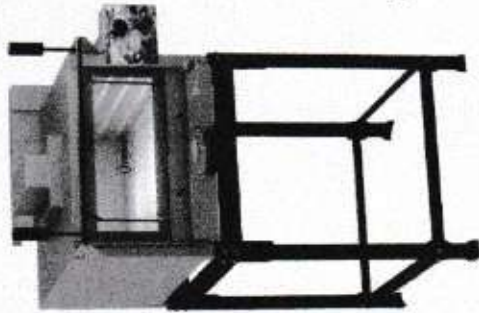

Fornos Industriais

Linha Refratário

Forno 52x80 c/ Infra
Altura: 148,0 cm
Profundidade: 98,5 cm
Frente: 64,0 cm
Código: 99096

Estrutura revestida em aço inox 430 – Possui porta de vidro
– Estrutura interna de chapa minimizada ou total inox –
Totalmente isolados em lá de vidro – Kit de lâmpada é opcional
– 9 tamanhos diferentes – Infravermelho é opcional – Possui
pedra refratária – Sistema de acendimento através de gaveta
– Possui termômetro – Altura interna 27 cm (padrão) ou 37 cm
(compacto).

Modelo	Forno Refratário	Medidas Internas (mm)		
		A	F	P
Forno Refratário 1.100 x 1.100		270	1.100	1.100
Forno Refratário 950 x 950		270	950	950
Forno Refratário 950 x 800		270	950	800
Forno Refratário 620 x 620		270	620	620
Forno Refratário 800 x 620		270	800	620
Forno Refratário 800 x 800		270	800	800
Forno Refratário 520 x 620		270	520	620
Forno Refratário 620 x 800		270	620	800
Forno Refratário 520 x 800		270	520	800

Forno 52x80
Altura: 148,0 cm
Profundidade: 98,5 cm
Frente: 64,0 cm
Código: 9096

Forno 80x62 c/ Infra
Altura: 148,0 cm
Profundidade: 79,5 cm
Frente: 92,0 cm
Código: 99093

Forno 95x80
Altura: 148,0 cm
Profundidade: 98,5 cm
Frente: 108,0 cm
Código: 9045

Forno 80x62
Altura: 148,0 cm
Profundidade: 79,5 cm
Frente: 92,0 cm
Código: 9093