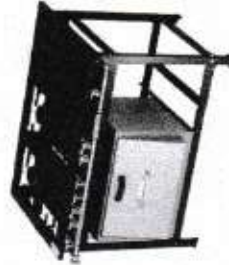

Fogão 4 Bocas Chapa
2 Q. Duplos e 2 Q. Simples
Altura: 80,0 cm
Profundidade: 86,5 cm
Frente: 114,0 cm
Código: 5023 / 9009