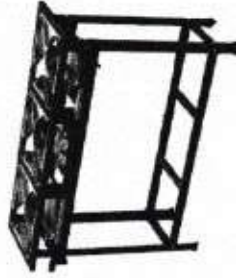

Fogão 3 Bocas
1 Q. Duplo e 2 Q. Simples
Altura: 80,0 cm
Profundidade: 110,0 cm
Frente: 48,0 cm
Código: 53109G