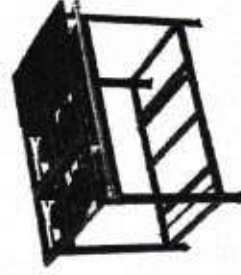

Fogão 4 Bocas Chapa
2 Q. Duplo e 2 Q. Simples
Altura: 80,0 cm
Profundidade: 82,5 cm
Frente: 110,0 cm
Código: 35023