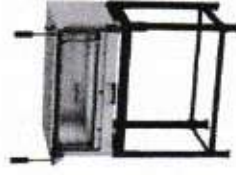

Forno 80x62
Altura: 148,0 cm
Profundidade: 79,5 cm
Frente: 92,0 cm
Código: 9093