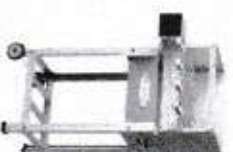

Itagrill Plus 4 Espetos
Altura Total: 114,0 cm
Altura: 31,0 cm
Profundidade: 65,0 cm
Frente: 48,5 cm
Frente com Motor: 58,5 cm
Código: 9111