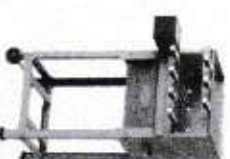

Itagrill Plus Dupla 7 Espetos
Altura Total: 114,0 cm
Altura: 31,0 cm
Profundidade: 63,5 cm
Frente: 50,0 cm
Frente com Motor: 62,5 cm
Código: 9235