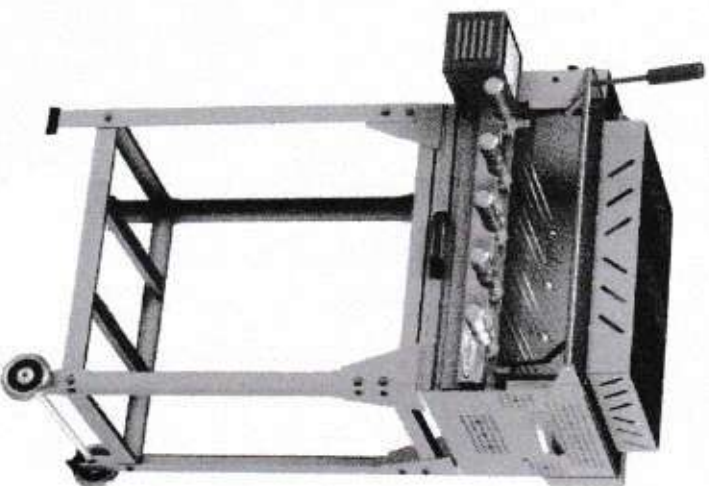

Churrasqueiras Linha Rotativa Compacta

Itagrill Compacta Mesa
4 Espetos
Altura: 119,0 cm
Profundidade: 69,0 cm
Frente com Motor: 63,0 cm
Código: 99107

Itagrill Compacta
6 Espetos
Altura Total: cm
Altura: 119,0 cm
Profundidade: 69,0 cm
Frente com Motor: 86,0 cm
Código: 99108 / 9377