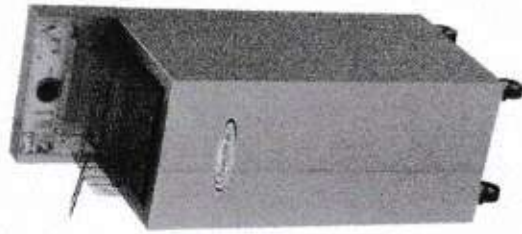

Fritadores

Linha Água e Óleo

Estrutura em chapa aço inox 430 - A resistência do produto é fabricada em aço inox 430 e o produto possui termostato 60/210°C - Possui modelos de 1 e 2 cubas com 25 litros cada cuba - Opção de 127V ou 220V com - Possui rodízios para melhor locomoção do produto - Aprovado pelo INMETRO - Recomendado para todos os tipos de frituras.

LANÇAMENTO

Fritador 25 Litros
Elétrico
Acompanha Cesto
Altura: 116,0 cm
Profundidade: 46,0 cm
Frente: 38,0 cm
Código: 10037