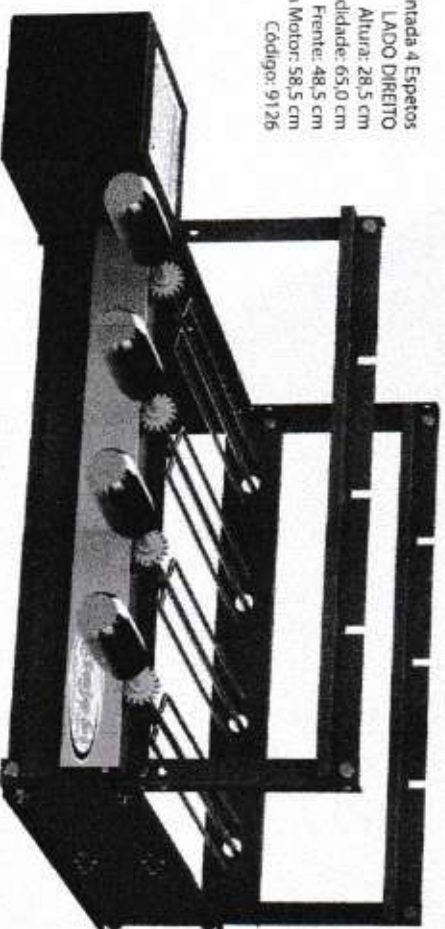

Churrasqueiras

Linha Itagrill Tradicional