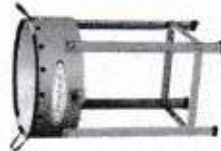

Fritador Grande Inox
Gás - Q. Caulim Pequeno
Cesto Vendido Separado
Altura: 84,5 cm
Diâmetro: 55,0 cm
Código: 10010-I