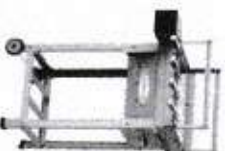

Itagrill 5 Espetos Com Caçamba
Altura: 28,5 cm
Altura Total: 111,0 cm
Profundidade: 65,0 cm
Frente: 60,0 cm
Frente com Motor: 70,0 cm
Código: 9206