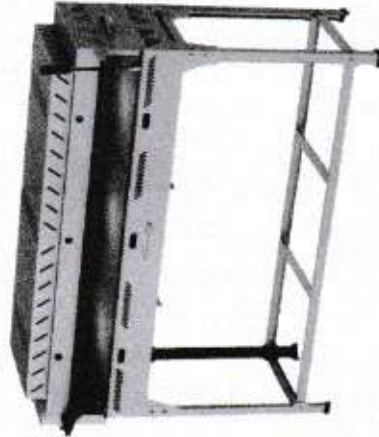

Pizza Grill Fixo
1560x500
• Com cavalete
Altura Total: 133,0 cm
Código: 92861 / 92781