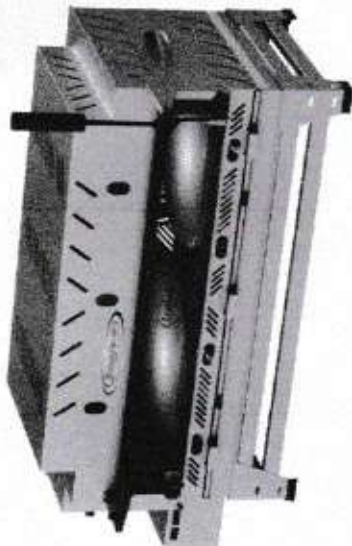

Pizza Grill Linha Giratório

Lançamento: novo sistema de rotação das pedras

Pizza Grill Refratário Luxo - Pedra Giratória

	Medidas externas (mm)	
	Altura	Profund.
480 X 425 c/ 1 Infra Verm.	530	600
550 X 565 c/ 2 Infra Verm.	530	600
715 X 425 c/ 2 Infra Verm.	530	600
1.000 X 500 c/ 3 Infra Verm.	530	600

* Todos os modelos tem opcional cavalete *

Estrutura fabricada totalmente em aço inox 430 – Possui tampa em vidro – Estrutura interna fabricada totalmente em aço inox 430 – Isolado em lá de cerâmica na caixa de controle – Possui vários tamanhos diferentes – Acompanha infravermelho superior para gratinar – Possui pedra refratária giratória que armazena o calor, melhorando o assado – Sistema de acendimento através de orifícios (acompanha acendedor magic click) – O motor é bivolt – Apresenta versões em mesa ou com cavalete – O produto acompanha assadeira, dependendo do tamanho do forno a medida da assadeira muda, porém temos vários tamanhos para revenda separada (de 15 a 45 cm de diâmetro).