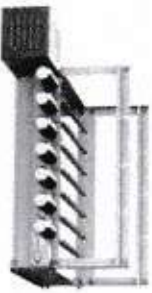

Itagrill Dupla Linear
 11 Espetos
 • Espetos Espadas
 Altura: 28,5 cm
 Profundidade: 65,0 cm
 Frente: 71,5 cm
 Frente com Motor: 82,0 cm
 Código: 9324

Itagrill Dupla Linear
 9 Espetos
 • Espetos Espadas
 Altura: 28,5 cm
 Profundidade: 65,0 cm
 Frente: 60,0 cm
 Frente com Motor: 70,0 cm
 Código: 9325