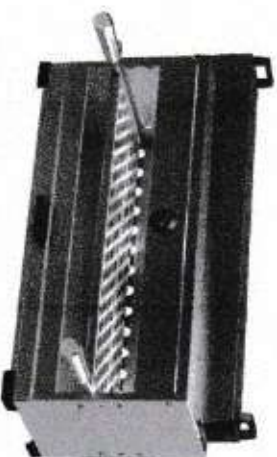

Churrasqueiras

Linha Suprema

A linha é confeccionada em chapa aço inox 430 - Esta churrasqueira possui opcional com motor que vem com lugar para 9 ou 15 espetos rotativos e é opcional o uso da grelha e também a opção de sem motor, porém não há rotação dos espetos - A linha apresenta infravermelho superior que é utilizado para assar as carnes e bandeja coleadora de resíduos - Produto bivolt - Não precisa do uso de carvão.

Suprema
Altura: 44,0 cm
Profundidade: 40,0 cm
Frente: 81,0 cm
Frente com Motor: 85,0 cm
Código: 9296