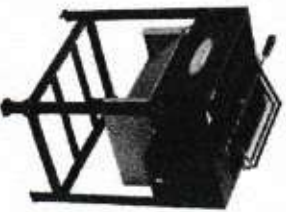

Costeleira Pintada
Código: 9338 / 9366