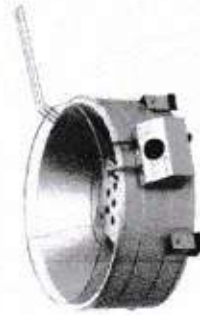

Fritador Grande Mesa
Elétrico
Acompanha Cesto
Altura: 33,0 cm
Diâmetro: 55,0 cm
Código: 10024-I