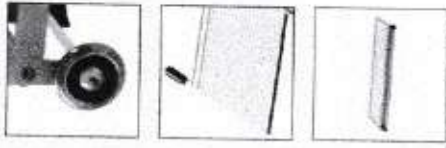

Opcional Modelos
Com Grelha Parrilha

Itagrill Bar 715
3 Estágios
Altura Interna: 34,5 cm
Altura Total: 158,0 cm
Profundidade: 26,0 cm
Frente: 78,0 cm
Código: 9299

Fabricada totalmente em aço inox 430 – Possui rodízios para locomoção do produto – Em todos os 3 modelos o produto acompanha a grelha tela moeda – Opcional em: 1 estágio, 2 estágios e 3 estágios – Churrasqueira com 3 estágios vai com coifa fabricada totalmente em aço inox 430, que serve para canalizar a fumaça – Disponível nas medidas 715mm (frente), 1000 mm (frente), 1200mm (frente), 1475mm (frente) ou 1715 mm (frente).