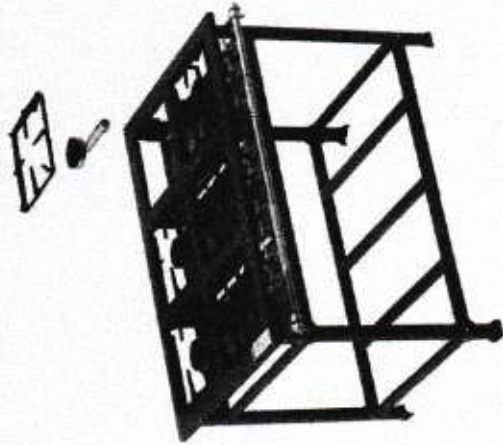

Fogão 6 Bocas
6 Q. Simples AP
Altura: 80,0 cm
Profundidade: 84,0 cm
Frente: 110,0 cm
Código: 56029 / 39022

Tampo Estampado - Grelha em aço carbono revestida com tinta líquida alta temperatura - Queimador Alumínio ou Queimador Ferro fundido - Alta Pressão (Q. Simples 90mm) - Opcional estrutura total em aço inox 430 ou total em aço carbono com pintura epóxi - Tubo coletor de gás apoiado no produto (não tem "pezinho").

Queimadores de ferro fundido

Queimador de aço

Fogão 6 Bocas
3 Q. Duplos e 3 Q. Simples
Altura: 80,0 cm
Profundidade: 86,5 cm
Frente: 150,0 cm
Código: 6028

Fogão Estampado – Estrutura pintada com tinta Epóxi na cor cinza grafite ou aço Inox 430 – Baixa Pressão (Q. Simples 100mm; Q. Simples 135mm; Q. Duplo 100 mm; Q. Duplo 135 mm; Q. Triplo) – Per 17 – Grelha 4 dedos quadrada em ferro fundido – 1 à 8 bocas (com opcionais de chapa e banho maria) – Recorte das bocas quadrado – Opcional de 1 e 2 bocas serem de mesa – Suporte do coletor de gás fabricado em alumínio injetado.