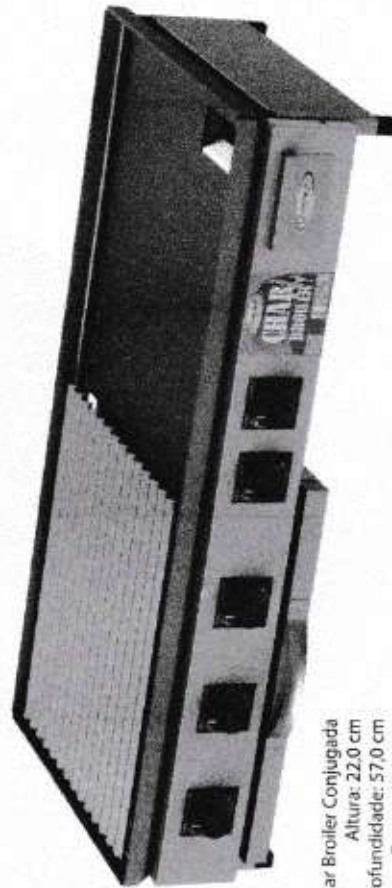

Chapas Industriais Linha Char Broiler

LANÇAMENTO

Char Broiler Conjugada
Altura: 22,0 cm
Profundidade: 57,0 cm
Frente: 105,0 cm
Código: 11035

Estrutura fabricada totalmente em aço inox 430 – Possui sapatas de PVC para não agredir a superfície – Fabricado em 3 tamanhos diferentes – Opcional em: Char Broiler Grelha Picanheira ou Char Broiler Grelha/Chapa – Possui bandeja coletora de gordura para grelha – Possui gaveta de resíduos para a chapa – Chapa fabricada com 6,3 mm de espessura e grelha em aço inox 304 – Possui gaveta para acender os queimadores e botão para abrir ou fechar a saída de gás.

Char Broiler 850x500
Altura: 22,0 cm
Profundidade: 57,0 cm
Frente: 85,0 cm
Código: 11036