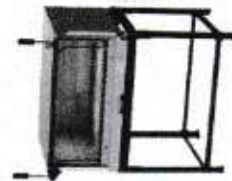

Forno 95x80
Altura: 158,0 cm
Profundidade: 98,5 cm
Frente: 108,0 cm
Código: 9061

Modelo	Medidas Internas (mm)		
	A	F	P
Forno Refratário 1.100 x 1.100 - Compacto	370	1.100	1.100
Forno Refratário 950 x 950 - Compacto	370	950	950
Forno Refratário 950 x 800 - Compacto	370	950	800
Forno Refratário 620 x 620 - Compacto	370	620	620
Forno Refratário 800 x 620 - Compacto	370	800	620
Forno Refratário 800 x 800 - Compacto	370	800	800
Forno Refratário 520 x 620 - Compacto	370	520	620
Forno Refratário 620 x 800 - Compacto	370	620	800
Forno Refratário 520 x 800 - Compacto	370	520	800