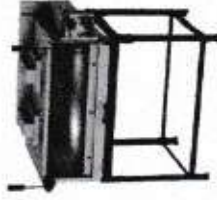

Forno 95x80 c/ Infra
Altura: 148,0 cm
Profundidade: 98,5 cm
Frente: 108,0 cm
Código: 99045