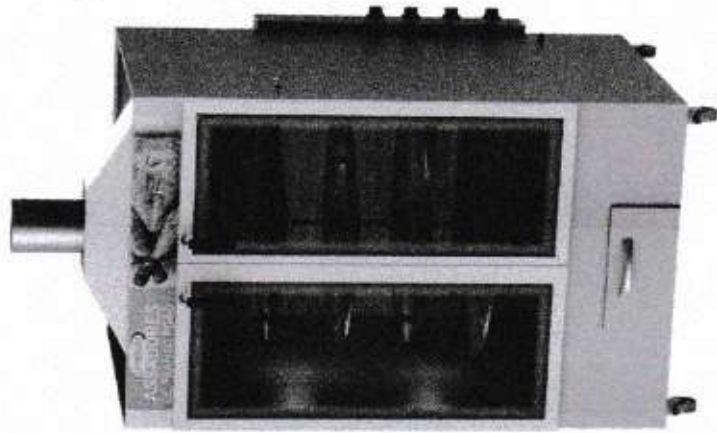

FG40
Altura Externa: 190,0 cm
Frente Externa: 99,5 cm
Profundidade Externa: 112,0 cm
Altura Interna: 110,0 cm
Frente Interna: 83,0 cm
Profundidade Interna: 89,0 cm
Código: 80002

Suporte p/ Frango Opcional
Vendido separadamente.