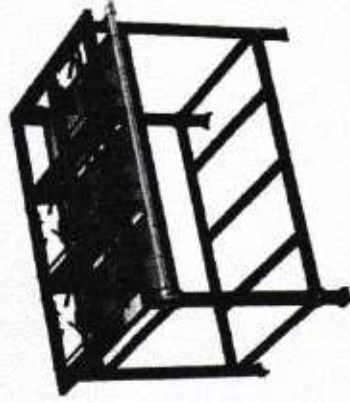

Fogões Industriais Linha Caulim 30x30

Fogão 1 Boca
1 Q. Caulim Médio
Altura: 80,0 cm
Profundidade: 50,5 cm
Frente: 42,0 cm
Código: 1020

Fogão 6 Bocas
6 Q. Caulim Médio
Altura: 80,0 cm
Profundidade: 86,5 cm
Frente: 78,0 cm
Código: 6019