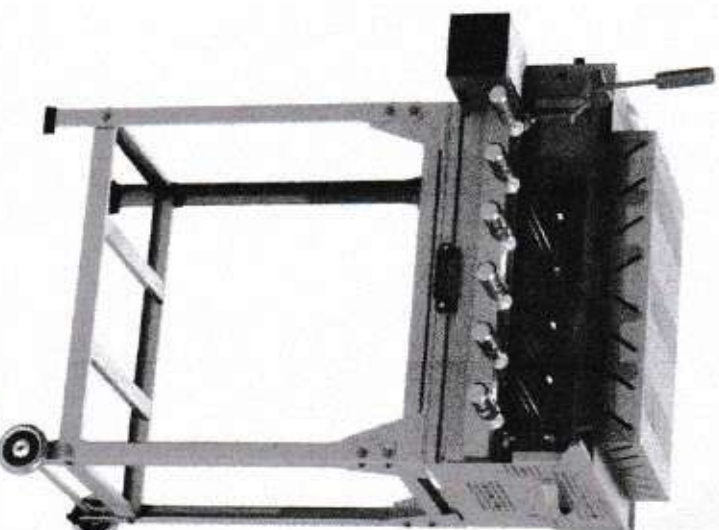

Churrasqueiras Linha Rotativa Compacta

Itagrill Compacta Mesa
4 Espetos
Altura: 119,0 cm
Profundidade: 69,0 cm
Frente com Motor: 63,0 cm
Código: 99107

Itagrill Compacta
6 Espetos
Altura Total: cm
Altura: 119,0 cm
Profundidade: 69,0 cm
Frente com Motor: 86,0 cm
Código: 99108 / 9377