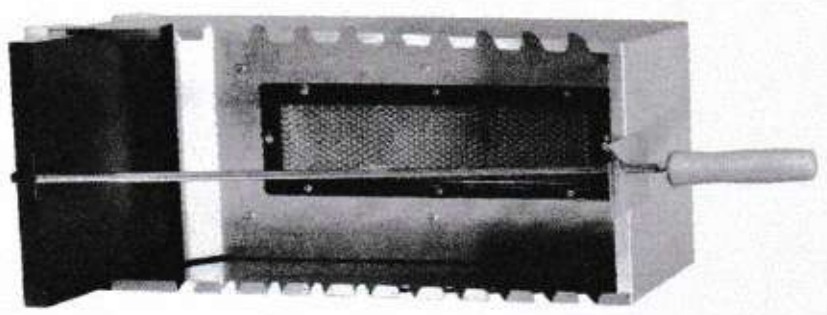

Churrasqueiras Linha Vertical

Magrill Vertical
Altura: 63,5 cm
Profundidade: 35,5 cm
Frente: 20,5 cm
Código: 9159