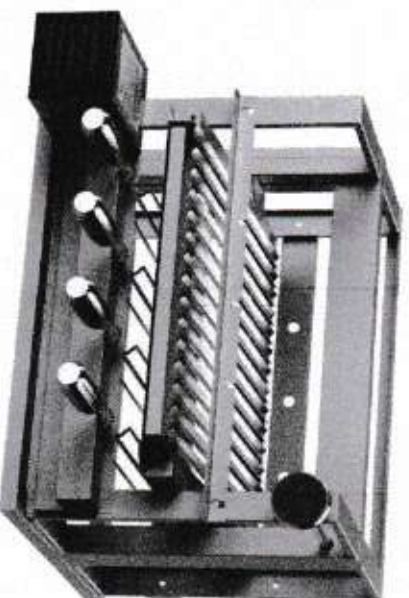

Elevante 5 Espetos
Altura: 43,5 cm
Profundidade: 50,0 cm
Frente: 71,5 cm
Código: 9430

Elevante 5 Espetos com motor
Altura: 43,5 cm
Profundidade: 50,0 cm
Frente: 71,5 cm
Código: 9431

Elevante 4 espetos com motor
Altura: 43,5 cm
Profundidade: 50,0 cm
Frente: 61,5 cm
Código: 9429