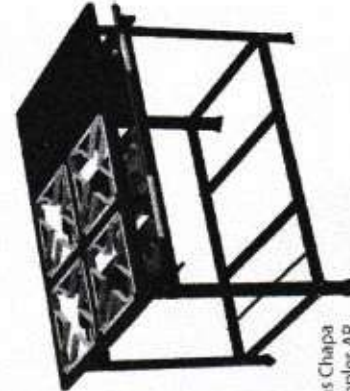

Perfil externo 50mm x Perfil interno 70mm
Opcional do perfil interno e externo 70mm

Fogões Industriais Linha Economic Ativo

Fogões Alta Pressão

Fogão 4 Bocas Chapa
4 Q. Simples AP
Altura: 80,0 cm
Profundidade: 84,0 cm
Frente: 110,0 cm
Código: 55025

Fogão 6 Bocas
6 Q. Simples AP
Altura: 80,0 cm
Profundidade: 84,0 cm
Frente: 110,0 cm
Código: 56029 / 39022

Tampo Estampado - Grelha em aço carbono revestida com tinta líquida alta temperatura - Queimador Alumínio ou Queimador Ferro fundido - Alta Pressão (Q. Simples 90mm) - Opcional estrutura total em aço inox 430 ou total em aço carbono com pintura epóxi - Tubo coletor de gás apoiado no produto (não tem "pezinho").

Queimadores de ferro fundido

Queimador de aço