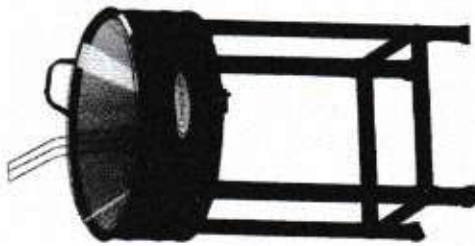

Fritadores

Linha Pasteleiro a Gás

Fritador Médio Pintado
Gás
Cesto Vendido Separado
Altura: 84,5 cm
Diâmetro: 45,0 cm
Código: 10003
Código Cesto: 137