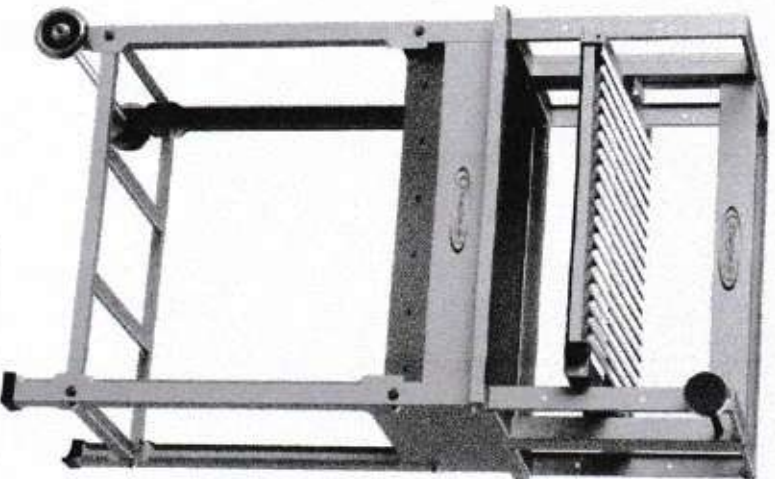

Churrasqueiras

Linha Elevante Grill

Elevante 5 Espetos
Altura: 43,5 cm
Profundidade: 50,0 cm
Frente: 71,5 cm
Código: 9434

A linha é confectionada em chapa aço inox 430 - Esta linha está disponível na versão com motor onde os espetos são rotativos e tem tamanho para 5 espetos na parte inferior ou para 4 espetos (acompanha os espetos) ou sem motor (não acompanham os espetos) - Possui sistema de elevação manual com níveis diferentes para apoiar a grelha - O produto é fabricado com lado do motor padrão esquerdo sendo opcional o lado direito - Opcional uso em cagamba ou alvenaria - Motor WEG.