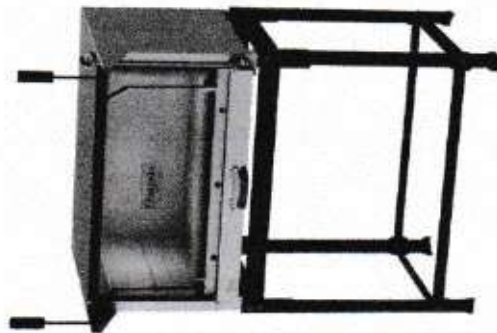

Fornos Industriais

Linha Refratário Compacto

Forno 80x62
Altura: 158,0 cm
Profundidade: 79,5 cm
Frente: 92,0 cm
Código: 9257

Estrutura revestida em aço inox 430 – Possui porta de vidro – Estrutura interna de chapa minimizada ou total inox – Totalmente isolados em lâ de vidro – Kit de lâmpada é opcional – 9 tamanhos diferentes – Infravermelho é opcional – Possui pedra refratária – Sistema de acendimento através de gaveta – Possui termômetro – Altura interna 27 cm (padrão) ou 37 cm (compacto).

Modelo	Medidas Internas (mm)		
	A	F	P
Forno Refratário 1.100 x 1.100 - Compacto	370	1.100	1.100
Forno Refratário 950 x 950 - Compacto	370	950	950
Forno Refratário 950 x 800 - Compacto	370	950	800
Forno Refratário 620 x 620 - Compacto	370	620	620
Forno Refratário 800 x 620 - Compacto	370	800	620
Forno Refratário 800 x 800 - Compacto	370	800	800
Forno Refratário 520 x 620 - Compacto	370	520	620
Forno Refratário 620 x 800 - Compacto	370	620	800
Forno Refratário 520 x 800 - Compacto	370	520	800