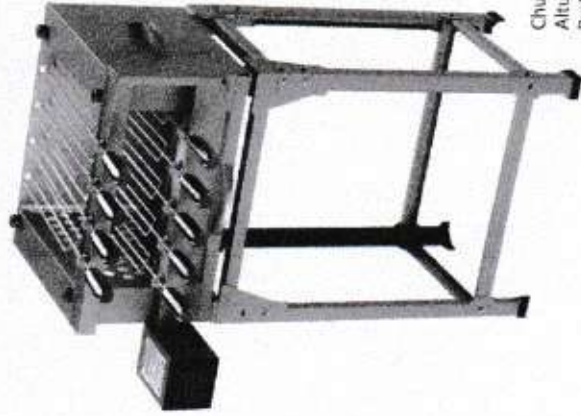

Churrasqueiras Linha Extrema

Churrasqueira Extrema
Altura: 120,0 cm
Profundidade: 62,0 cm
Frente: 74,5 cm
Código: 9371