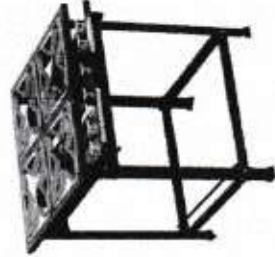

Fogão 4 Bocas
2 Q. Duplo e 2 Q. Simples
Altura: 80,0 cm
Profundidade: 84,0 cm
Frente: 74,0 cm
Código: 54115G