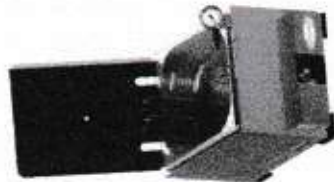

Fritadores

Linha Cuba a Gás

Cuba – Estrutura em chapa aço inox 430 - A linha apresenta sistema de acendimento dos queimadores através de gaveta com botão de 5 posições para regulagem das chamas e termômetro para controle da temperatura - Apresenta modelos de 1 cuba ou 2 cubas, com capacidade de 5 litros por cuba (medida do óleo recomendada: 3,5L).

Fritador 5 Litros
Gás
Acompanha Cesto
Altura: 34,5 cm
Profundidade: 52,0 cm
Frente: 28,0 cm
Código: 10030