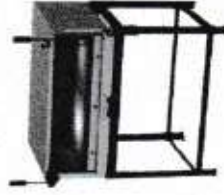

Forno 95x80
Altura: 148,0 cm
Profundidade: 98,5 cm
Frente: 108,0 cm
Código: 9045