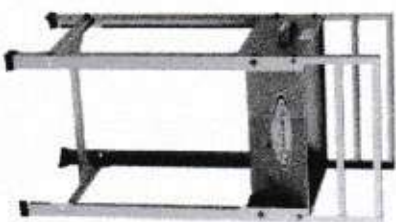

LANÇAMENTO

Churrasqueiras Linha Estágio

Garantia Renovável

Estágio 470
S/ Grelha
Altura: 102,0 cm
Profundidade: 41,0
cm
Frente: 47,0 cm
Código: 9359