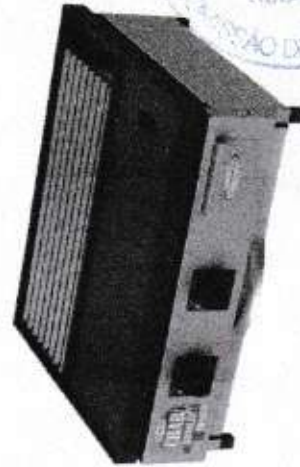

Chapas Industriais Linha Char Broiler

LANÇAMENTO

Estrutura fabricada totalmente em aço inox 430 – Possui sapatas de PVC para não agredir a superfície – Fabricado em 3 tamanhos diferentes – Opcional em: Char Broiler Grelha Picanheira ou Char Broiler Grelha/Chapa – Possui bandeja coletora de gordura para grelha – Possui gaveta de resíduos para a chapa – Chapa fabricada com 6,3 mm de espessura e grelha em aço inox 304 – Possui gaveta para acender os queimadores e botão para abrir ou fechar a saída de gás.

Char Broiler 850x500
Altura: 22,0 cm
Profundidade: 57,0 cm
Frente: 85,0 cm
Código: 11036

Char Broiler 600x500
Altura: 22,0 cm
Profundidade: 57,0 cm
Frente: 60,0 cm
Código: 11055

Char Broiler Conjugada
600x500
Altura: 22,0 cm
Profundidade: 57,0 cm
Frente: 60,0 cm
Código: 11056