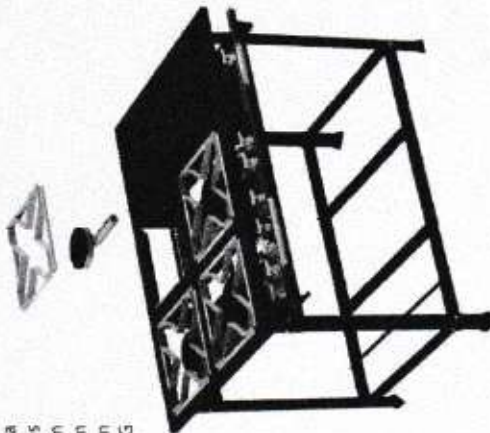

Queimador Alumínio

Queimador simples AP

Queimador Ferro Fundido

Queimador simples AP

Fogão 4 Bocas Chapa
2 Q. Duplo e 2 Q. Simples
Altura: 80,0 cm
Profundidade: 84,0 cm
Frente: 110,0 cm
Código: 55023G

Perfil externo 50mm x Perfil interno 70mm
Opcional do perfil interno e externo 70mm