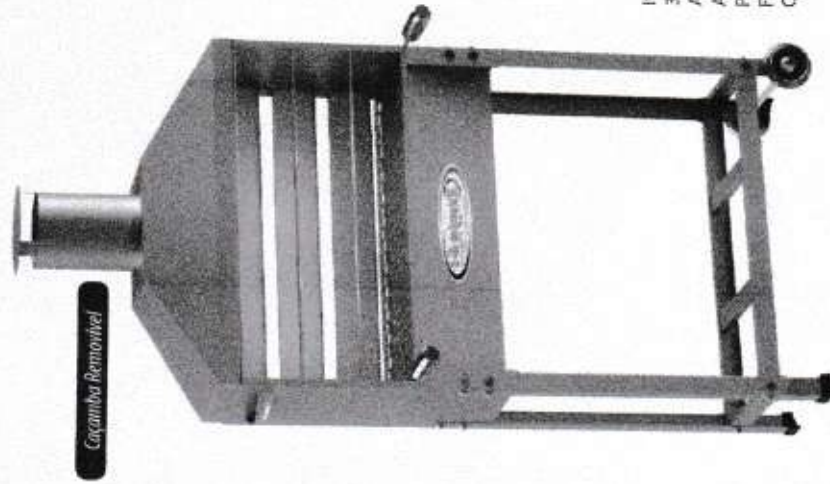

Churrasqueiras Linha Bar

Capacidade Removível