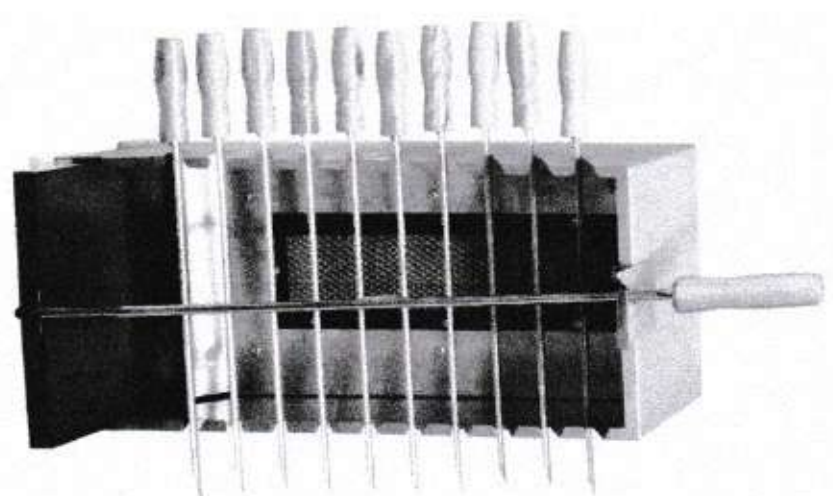

Magrill Vertical
Com Espetos
Altura: 63,5 cm
Profundidade: 35,5 cm
Frente: 33,0 cm
Código: 9156

Confeccionada em chapa aço inox 430 - Esta churrasqueira apresenta infravermelho traseiro que é utilizado para assar as carnes sem o uso de carvão - O produto possui bandeja coletora de resíduos na parte inferior e lugar para 10 espetos verticais e 1 horizontal (os espetos são opcionais na hora da compra) - Produto a gás.