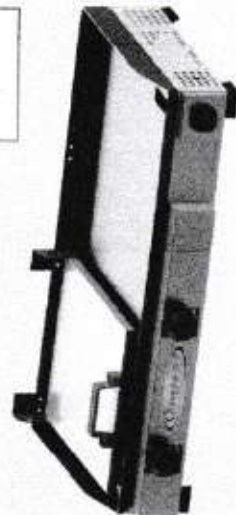

Chapa Extra Prática 77x40
Com Prensa e Com Gaveta
2 Queimadores
Altura: 18,5 cm
Profundidade: 49,0 cm
Frente: 77,0 cm
Código: 11009 / 11008