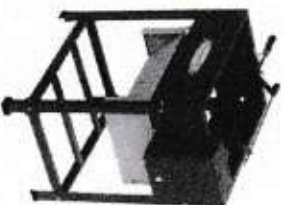

Costeleira Pintada
Código: 9338