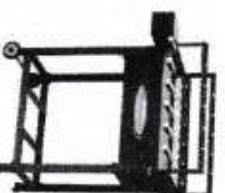

Churrasqueiras

Linha Itagrill Tradicional Caçamba

Caçamba Removível

Itagrill Dupla 7 Espetos
Com Caçamba
Altura: 31,0 cm
Altura Total: 113,5 cm
Profundidade: 65,0 cm
Frente: 48,5 cm
Frente com Motor: 58,5 cm
Código: 9214 / 9141

Itagrill 6 Espetos
Com Caçamba
Altura: 28,5 cm
Altura Total: 111,0 cm
Profundidade: 65,0 cm
Frente: 71,5 cm
Frente com Motor: 82,0 cm
Código: 9205

Itagrill 4 Espetos
Com Caçamba
Altura: 28,5 cm
Altura Total: 111,0 cm
Profundidade: 65,0 cm
Frente: 48,5 cm
Frente com Motor: 58,5 cm
Código: 9207

Confeccionada em chapa aço inox 430 ou em chapa de aço carbono com pintura Epóxi cinza grafite – Produto bivolt através de chave seletora de voltagem – Os tamanhos para: 4,5,6,7,9 ou 11 espetos rotativos - O lado do motor padção é esquerdo, porém pode ser opcional lado direito - Opcional uso de grelha – Motor WEG – Disponível com espetos em cabo de nylon e/ fibra suportando até 230°C ou revestidos de alumínio – Disponível na engrenagem dos espetos: inox ou nylon e/ fibra suportando até 230°C (silencioso).

Itagrill Pintada 5 Espetos
Com Caçamba
Altura: 28,5 cm
Altura Total: 111,0 cm
Profundidade: 65,0 cm
Frente: 60,0 cm
Frente com Motor: 70,0 cm
Código: 9209

Itagrill Dupla 9 Espetos
Com Caçamba
Altura: 31,0 cm
Altura Total: 113,5 cm
Profundidade: 65,0 cm
Frente: 60,0 cm
Frente com Motor: 70,0 cm
Código: 9213 / 9140

Itagrill 5 Espetos Com Caçamba
Altura: 28,5 cm
Altura Total: 111,0 cm
Profundidade: 65,0 cm
Frente: 60,0 cm
Frente com Motor: 70,0 cm
Código: 9206

Itagrill Pintada 6 Espetos Com Caçamba
Altura: 28,5 cm
Altura Total: 111,0 cm
Profundidade: 65,0 cm
Frente: 71,5 cm
Frente com Motor: 82,0 cm
Código: 9208

Itagrill Pintada 4 Espetos Com Caçamba
Altura: 28,5 cm
Altura Total: 111,0 cm
Profundidade: 65,0 cm
Frente: 48,5 cm
Frente com Motor: 58,5 cm
Código: 9210