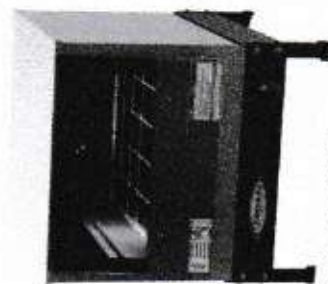

Forno Grande Inox
Tampa Vidro
Altura Total: 58,5 cm
Código: 9041