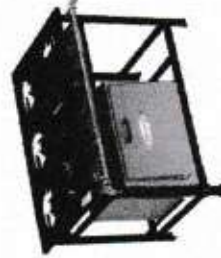

Fogão 6 Bocas
6 Q. Simples AP
Altura: 80,0 cm
Profundidade: 88,5 cm
Frente: 117,0 cm
Código: 6011 / 9017