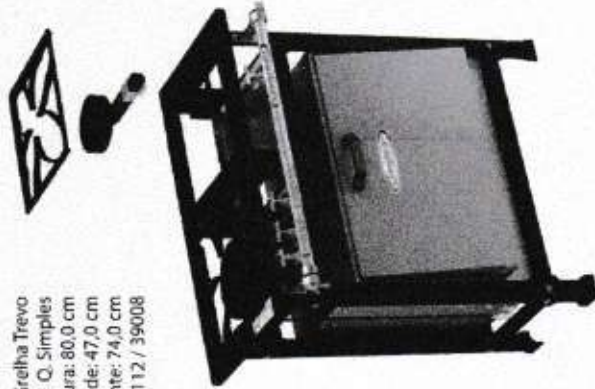

Fogão 2 Bocas - Grelha Trevo
1 Q. Duplo e 1 Q. Simples
Altura: 80,0 cm
Profundidade: 47,0 cm
Frente: 74,0 cm
Código: 32112 / 39008

Tampo Estampado – Estrutura pintada com tinta epóxi na cor cinza grafite ou em Inox – Baixa Pressão (Queimadores Maiores ou Menores) – Tubo coletor de gás pintado – Opcional grelha 4 dedos quadrada e grelha trevo em ferro fundido ou em chapa de aço carbono – 1 à 8 bocas (com opcionais de chapa e banho maria) – Recorte das bocas quadrado – Possui sapatas de PVC para não agredir a superfície – Suporte do coletor de gás fabricado em alumínio injetado.