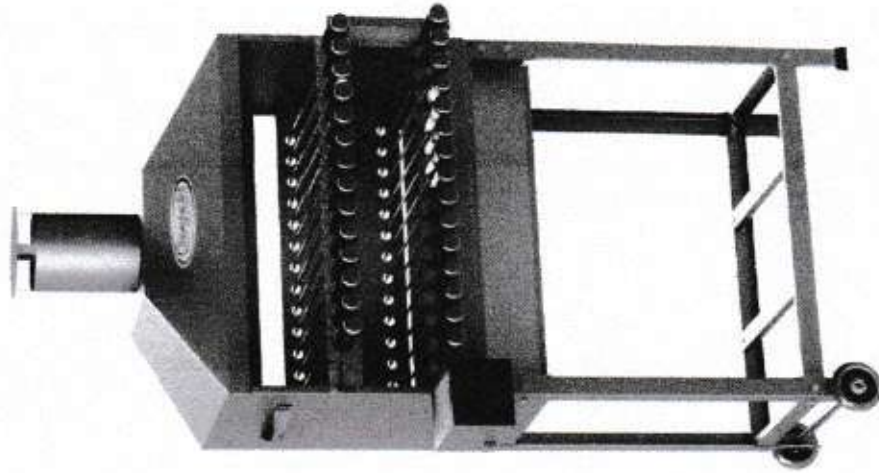

Churrasqueira Brava
Dupla
29 Espetos
Altura: 161,5 cm
Profundidade: 57,0 cm
Frente: 83,0 cm
Código: 9373