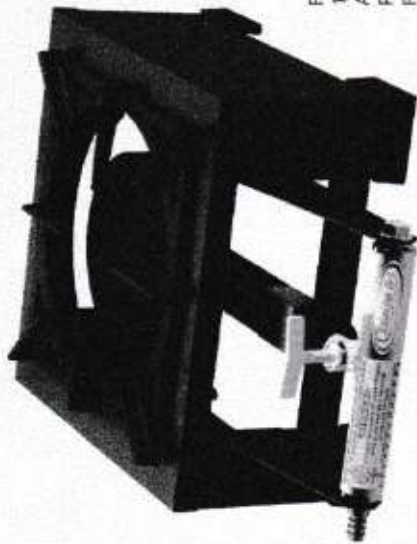

Queimadores de ferro fundido

Simplex

Duplo

Duplo gigante

Fogões Industriais Linha Estampado Camping 20x20

Fogão 1 Boca
1 Q. Simples Maior
Altura: 13,0 cm
Profundidade: 40,0 cm
Frente: 26,5 cm
Código: 21003