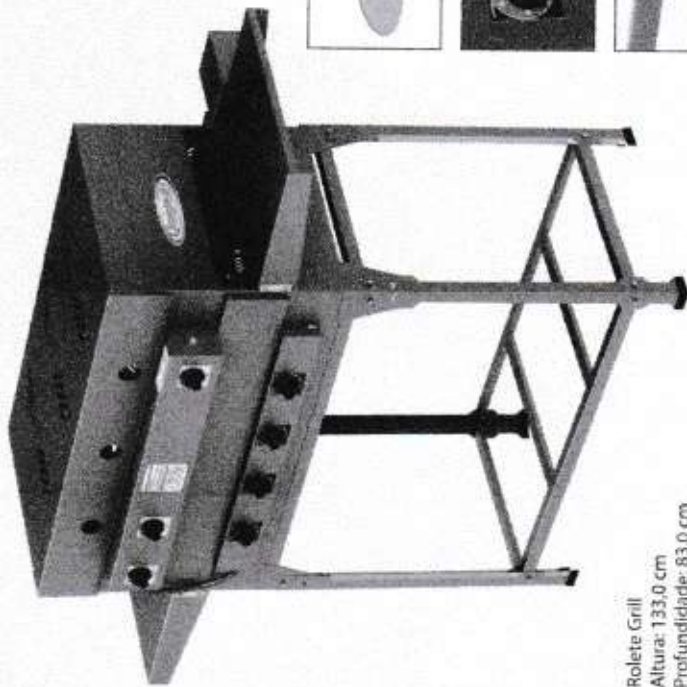

Pizza Grill

Rolete Grill

Lançamento