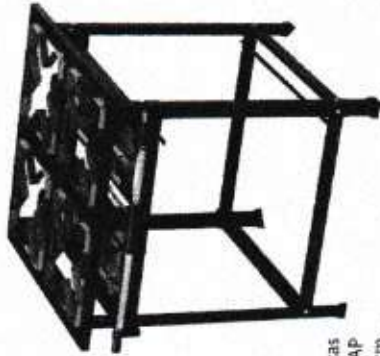

Perfil externo 50mm x Perfil interno 70mm
Opcional do perfil interno e externo 70mm

Fogões Industriais Linha Economic Ativo

Fogões Alta Pressão

Fogão 4 Bocas Chapa
4 Q. Simples AP
Altura: 80,0 cm
Profundidade: 84,0 cm
Frente: 110,0 cm
Código: 55025