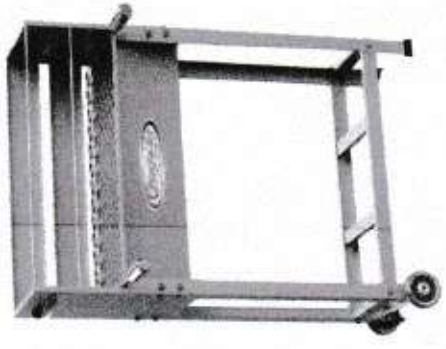

Itagrill Bar 715
2 Estágios
Altura: 106,0 cm
Profundidade: 26,0 cm
Frente: 78,0 cm
Código: 99178

Itagrill Bar 1.000
3 Estágios
Altura Interna: 23,0 cm
Altura Total: 146,5 cm
Profundidade: 26,0 cm
Frente: 100,0 cm
Código: 9310